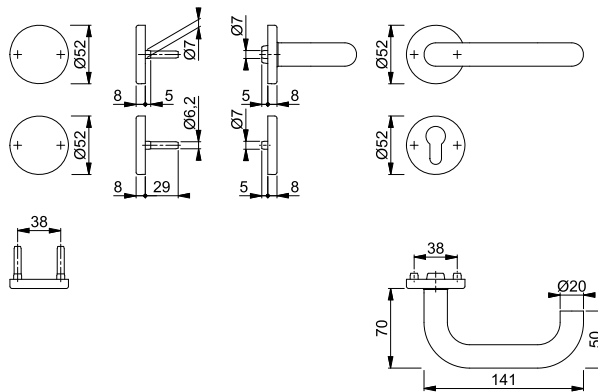

Sertos®

■ **Paris - FS-E138F/42/42S**

duraplus®

HOPPE-Edelstahl-Feuerschutz-Standflügel-Rosetten-Türgriff-Garnitur mit Schlüsselrosetten für Innentüren:

- geprüft nach **DIN 18273** und mitgeprüft in Notausgangsverschlüssen nach **DIN EN 179**
- Lagerung: Türgriff fest/drehbar, HOPPE-Steckgriff-Verbindung **Sertos®**, wartungsfreies Gleitlager
- Verbindung: HOPPE-Vollstift
- Unterkonstruktion: Stahl, Stütznocken
- Befestigung: verdeckt, durchgehend, Gewindeschrauben M4

3

Beschreibung			Lochung	F69	F69-S	P.E.	Krt.
				Art.-Nr./€	Art.-Nr./€		
FS-Standflügel-Garnitur (außen blind/innen Griff) 	40-65	9		639861 81,52	3659097 97,24	1	4
			UG	6635429 81,52	3739935 97,24	1	4

Der Buchstabe **S** in der Farbnummer steht für SecuSan®, die antimikrobielle Oberfläche. Nur für den Innenbereich geeignet.

SecuSan®

Stifte (ab S. 951) und Schrauben-Set (S.962) für Türdicke 65-90 mm bitte separat bestellen.