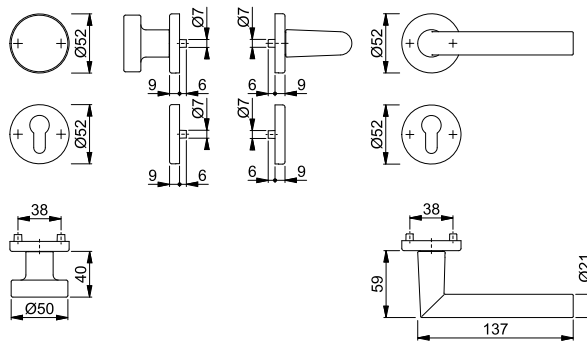

Schnellstift

Amsterdam - 58/42KV/42KVS/1400

duraplus®

HOPPE-Aluminium-Rosetten-Wechsel-Garnitur mit Schlüsselrosetten für Wohnungsabschluss-Türen:

- geprüft nach **DIN EN 1906: 37-0140A**, Objekt-Garnitur
- Lagerung: außen Knopf fest, innen Türgriff lose, Rückholfeder rechts/links verwendbar, wartungsfreies Gleitlager
- Verbindung: **HOPPE-Schnellstift** mit HOPPE-FDW-Vollstift (Lochteil)
- Unterkonstruktion: Kunststoff, Stütznocken
- Befestigung: verdeckt, durchgehend, Mehrzweckschrauben; Knopf-/Griffrosetten von innen, Schlüsselrosetten wechselseitig

Beschreibung			Lochung	F1	F1-2-S	P.E.	Krt.
				Art.-Nr./€	Art.-Nr./€		
Wechsel-Garnitur (Knopf/Griff)	37-42	8		3390454 35,34	3739492 51,08		1 8

Der Buchstabe **S** in der Farbnummer steht für SecuSan®, die antimikrobielle Oberfläche. Nur für den Innenbereich geeignet.

SecuSan®

Schnellstift

Amsterdam - 58/42KV/42KVS/1400

duraplus®

HOPPE-Aluminium-Rosetten-Wechsel-Garnitur mit Schlüsselrosetten für Wohnungsabschluss-Türen:

- geprüft nach **DIN EN 1906: 37-0140A**, Objekt-Garnitur
- Lagerung: außen Knopf fest, innen Türgriff lose, Rückholfeder rechts/links verwendbar, wartungsfreies Gleitlager
- Verbindung: **HOPPE-Schnellstift** mit HOPPE-FDW-Vollstift (Lochteil)
- Unterkonstruktion: Kunststoff, Stütznocken
- Befestigung: verdeckt, durchgehend, Mehrzweckschrauben; Knopf-/Griffrosetten von innen, Schlüsselrosetten wechselseitig

Beschreibung			Lochung	F1/F69	P.E.	Krt.
				Art.-Nr./€		
Wechsel-Garnitur (Knopf/Griff)	37-42	8		3390649 52,60		1 8

15