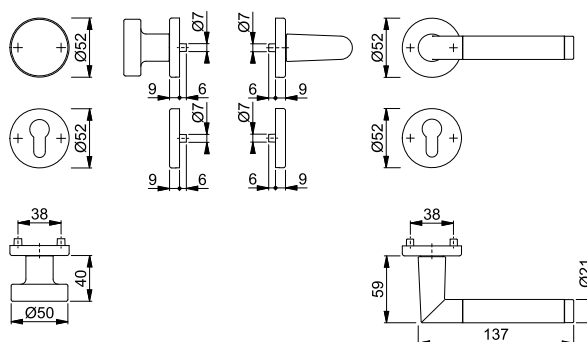

Beschreibung			Lochung	F1	F1-2-S	P.E.	Krt.
				Art.-Nr./€	Art.-Nr./€		
Wechsel-Garnitur (Knopf/Griff)	37-42	8		3390454 35,34	3739492 51,08		1 8

Der Buchstabe **S** in der Farbnummer steht für SecuSan®, die antimikrobielle Oberfläche. Nur für den Innenbereich geeignet.

SecuSan®

Schnellstift

Amsterdam - 58/42KV/42KVS/1400

duraplus®

HOPPE-Aluminium-Rosetten-Wechsel-Garnitur mit Schlüsselrosetten für Wohnungsabschluss-Türen:

- geprüft nach **DIN EN 1906: 37-0140A**, Objekt-Garnitur
- Lagerung: außen Knopf fest, innen Türgriff lose, Rückholfeder rechts/links verwendbar, wartungsfreies Gleitlager
- Verbindung: **HOPPE-Schnellstift** mit HOPPE-FDW-Vollstift (Lochteil)
- Unterkonstruktion: Kunststoff, Stütznocken
- Befestigung: verdeckt, durchgehend, Mehrzweckschrauben; Knopf-/Griffrosetten von innen, Schlüsselrosetten wechselseitig

Beschreibung			Lochung	F1/F69	P.E.	Krt.
				Art.-Nr./€		
Wechsel-Garnitur (Knopf/Griff)	37-42	8		3390649 52,60		1 8

15