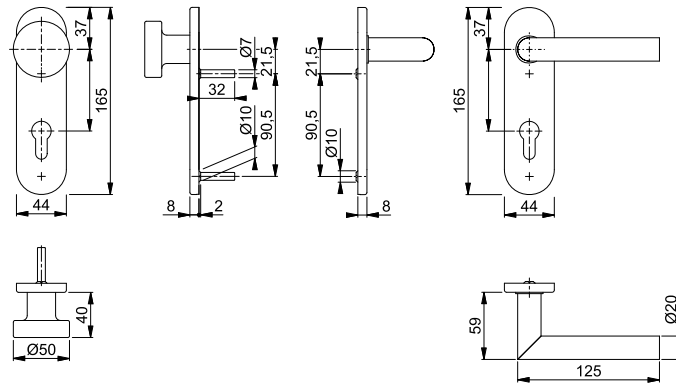

## Amsterdam - E58/353K/1400Z

duraplus®

HOPPE-Edelstahl-Kurzschilde-Wechsel-Garnitur für Wohnungsabschluss-Türen:

- geprüft nach **DIN EN 1906: 37-0140U**, Objekt-Garnitur
- Lagerung: außen Knopf fest, innen Türgriff lose, wartungsfreies Gleitlager
- Verbindung: **HOPPE-Schnellstift** mit HOPPE-FDW-Vollstift (Lochteil)
- Unterkonstruktion: Stahl
- Befestigung: verdeckt, durchgehend, Gewindeschrauben M5 mit Hülsenmuttern

Beschreibung	35-45	8	Lochung/ Abstand	F69		P.E.	Krt.
				Art.-Nr./€			
Wechsel-Garnitur (Knopf/Griff)			72	<b>3306187</b> <b>48,88</b>		1	4

Schnellstift

## Amsterdam - E58/42KV/42KVS/1400Z

duraplus®

HOPPE-Edelstahl-Rosetten-Wechsel-Garnitur mit Schlüsselrosetten für Wohnungsabschluss-Türen:

- geprüft nach **DIN EN 1906: 37-0140A**, Objekt-Garnitur
- Lagerung: außen Knopf fest, innen Türgriff lose, Rückholfeder rechts/links verwendbar, wartungsfreies Gleitlager
- Verbindung: **HOPPE-Schnellstift** mit HOPPE-FDW-Vollstift (Lochteil)
- Unterkonstruktion: Kunststoff, Stütznocken
- Befestigung: verdeckt, durchgehend, Mehrzweckschrauben; Knopf-/Griffrosetten von innen, Schlüsselrosetten wechselseitig

Beschreibung	37-42	8	Lochung	F69		P.E.	Krt.
				Art.-Nr./€	F69-S Art.-Nr./€		
Wechsel-Garnitur (Knopf/Griff)				<b>3297111</b> <b>33,52</b>	3739898 <b>48,96</b>	1	4

Der Buchstabe **S** in der Farbnummer steht für SecuSan®, die antimikrobielle Oberfläche. Nur für den Innenbereich geeignet.