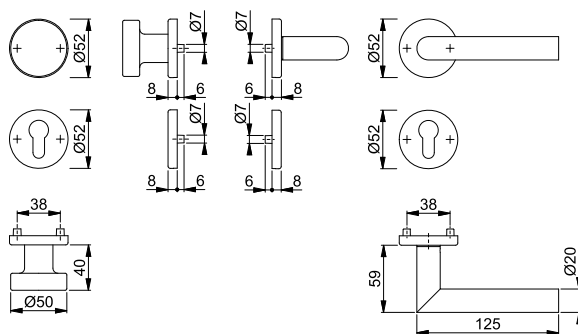

Beschreibung	35-45	8	Lochung/ Abstand	F69		P.E.	Krt.
				Art.-Nr./€			
Wechsel-Garnitur (Knopf/Griff)			72	<b>3306187</b> <b>48,88</b>		1	4

Schnellstift

## Amsterdam - E58/42KV/42KVS/1400Z

duraplus®

HOPPE-Edelstahl-Rosetten-Wechsel-Garnitur mit Schlüsselrosetten für Wohnungsabschluss-Türen:

- geprüft nach **DIN EN 1906: 37-0140A**, Objekt-Garnitur
- Lagerung: außen Knopf fest, innen Türgriff lose, Rückholfeder rechts/links verwendbar, wartungsfreies Gleitlager
- Verbindung: **HOPPE-Schnellstift** mit HOPPE-FDW-Vollstift (Lochteil)
- Unterkonstruktion: Kunststoff, Stütznocken
- Befestigung: verdeckt, durchgehend, Mehrzweckschrauben; Knopf-/Griffrosetten von innen, Schlüsselrosetten wechselseitig

Beschreibung	37-42	8	Lochung	F69		P.E.	Krt.
				Art.-Nr./€	F69-S Art.-Nr./€		
Wechsel-Garnitur (Knopf/Griff)				<b>3297111</b> <b>33,52</b>	3739898 <b>48,96</b>	1	4

Der Buchstabe **S** in der Farbnummer steht für SecuSan®, die antimikrobielle Oberfläche. Nur für den Innenbereich geeignet.