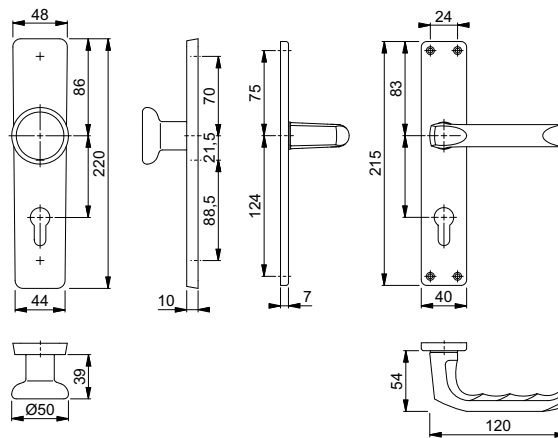

London - 54/227/202SP/113

duraplus®

HOPPE-Aluminium-Langschild-Wechsel-Garnitur für Wohnungsabschluss-Türen:

- Lagerung: außen Knopf fest, innen Türgriff lose, wartungsfreies Gleitlager
- Verbindung: HOPPE-FDW-Profilstift (Lochteil)
- Befestigung: innen sichtbar, Gewindestangen M4 mit Hülsenmuttern und Mehrzweckschrauben

Beschreibung	Lochung/Abstand	F1	F2	F4	P.E.	Krt.		
							Art.-Nr./€	Art.-Nr./€
Wechsel-Garnitur (Knopf/Griff)	37-42	8	72	6271340 28,74	6271365 28,74	6271381 33,05	1	4
			72	6675425 28,74	6675458 28,74	6768584 33,05	1	24
	57-62	8	72		6824635 33,62	6824643 38,66	1	12

London - 54/227K/202KP/AP/113

duraplus®

HOPPE-Aluminium-Kurzschild-Wechsel-Garnitur für Wohnungsabschluss-Türen:

- Lagerung: außen Knopf fest, innen Türgriff lose, wartungsfreies Gleitlager
- Verbindung: HOPPE-FDW-Profilstift (Lochteil)
- Befestigung: innen sichtbar, Gewindestangen M4 mit Hülsenmuttern, Kunststoff-Anschlagplatte und Mehrzweckschraube

Beschreibung	Lochung/Abstand	F1	F2	F4	P.E.	Krt.		
							Art.-Nr./€	Art.-Nr./€
Wechsel-Garnitur (Knopf/Griff)	37-42	8	72	6270052 28,74	6270060 28,74	6270102 33,05	1	4
			72	6675276 28,74	6675284 28,74	6765226 33,05	1	24