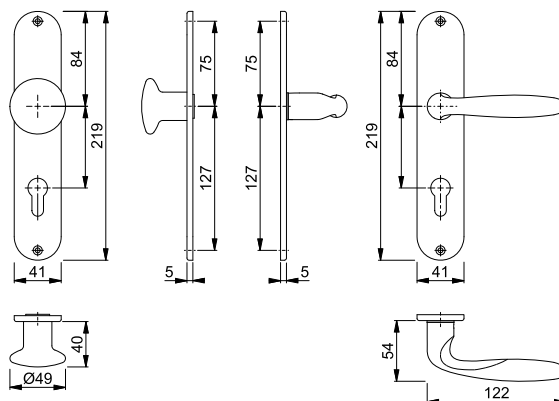

Schnellstift

Verona - 58/42KV/42KVS/1510

duraplus®

HOPPE-Aluminium-Rosetten-Wechsel-Garnitur mit Schlüsselrosetten für Wohnungsabschluss-Türen:

- geprüft nach **DIN EN 1906: 37-0140A**, Objekt-Garnitur
- Lagerung: außen Knopf fest, innen Türgriff lose, Rückholfeder rechts/links verwendbar, wartungsfreies Gleitlager
- Verbindung: **HOPPE-Schnellstift** mit HOPPE-FDW-Vollstift (Lochteil)
- Unterkonstruktion: Kunststoff, Stütznocken
- Befestigung: verdeckt, durchgehend, Mehrzweckschrauben; Knopf-/Griffrosetten von innen, Schlüsselrosetten wechselseitig

Beschreibung	37-42	8	Lochung	F1	F2	F4	F9	P.E.	Krt.
				Art.-Nr./€	Art.-Nr./€	Art.-Nr./€	Art.-Nr./€		
Wechsel-Garnitur (Knopf/Griff)				2801848 48,47	2801856 48,47	2801864 55,75	2801872 55,75	1	8

Schnellstift

Verona - M90/302/151

duraplus®

HOPPE-Messing-Langschild-Wechsel-Garnitur für Wohnungsabschluss-Türen:

- geprüft nach **DIN EN 1906: 37-0140U**, Objekt-Garnitur
- Lagerung: außen Knopf fest, innen Türgriff lose, wartungsfreies Gleitlager
- Verbindung: **HOPPE-Schnellstift** mit HOPPE-FDW-Vollstift (Lochteil)
- Befestigung: sichtbar, Mehrzweckschrauben

15

Beschreibung	35-45	8	Lochung/Abstand	F49-R	F71	F98-R	P.E.	Krt.
				Art.-Nr./€	Art.-Nr./€	Art.-Nr./€		
Wechsel-Garnitur (Knopf/Griff)	35-45	8		72 6375414 73,31	6375406 62,07	6438410 86,51	1	24
	37-47	8		72 2804424 73,31	2804441 62,07	2804459 86,51	1	4