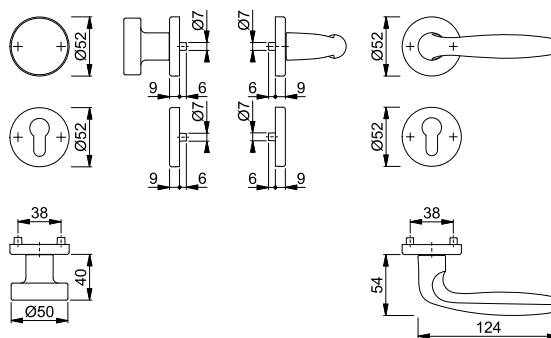

Schnellstift

Verona - 58/42KV/42KVS/1510

duraplus®

HOPPE-Aluminium-Rosetten-Wechsel-Garnitur mit Schlüsselrosetten für Wohnungsabschluss-Türen:

- geprüft nach **DIN EN 1906: 37-0140A**, Objekt-Garnitur
- Lagerung: außen Knopf fest, innen Türgriff lose, Rückholfeder rechts/links verwendbar, wartungsfreies Gleitlager
- Verbindung: **HOPPE-Schnellstift** mit HOPPE-FDW-Vollstift (Lochteil)
- Unterkonstruktion: Kunststoff, Stütznocken
- Befestigung: verdeckt, durchgehend, Mehrzweckschrauben; Knopf-/Griffrosetten von innen, Schlüsselrosetten wechselseitig

Beschreibung	37-42	8	Lochung	F1	F2	F4	F9	P.E.	Krt.
				Art.-Nr./€	Art.-Nr./€	Art.-Nr./€	Art.-Nr./€		
Wechsel-Garnitur (Knopf/Griff)				2801848 48,47	2801856 48,47	2801864 55,75	2801872 55,75	1	8

Schnellstift

Verona - M90/302/151

duraplus®

HOPPE-Messing-Langschild-Wechsel-Garnitur für Wohnungsabschluss-Türen:

- geprüft nach **DIN EN 1906: 37-0140U**, Objekt-Garnitur
- Lagerung: außen Knopf fest, innen Türgriff lose, wartungsfreies Gleitlager
- Verbindung: **HOPPE-Schnellstift** mit HOPPE-FDW-Vollstift (Lochteil)
- Befestigung: sichtbar, Mehrzweckschrauben

15

Beschreibung	35-45	8	Lochung/Abstand	F49-R	F71	F98-R	P.E.	Krt.
				Art.-Nr./€	Art.-Nr./€	Art.-Nr./€		
Wechsel-Garnitur (Knopf/Griff)	35-45	8		72 6375414 73,31	6375406 62,07	6438410 86,51	1	24
	37-47	8		72 2804424 73,31	2804441 62,07	2804459 86,51	1	4