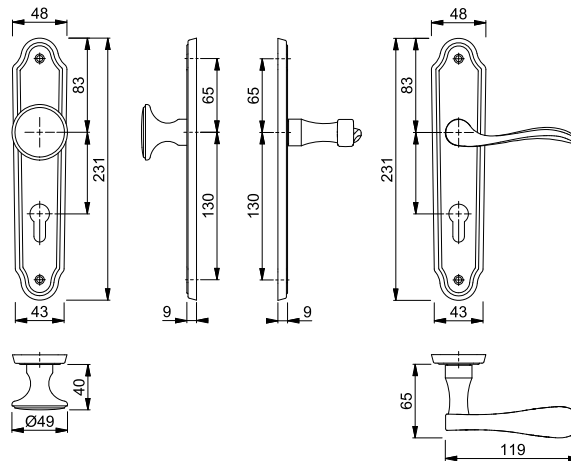

Schnellstift

Wien - M40E/221I/123

duraplus®

HOPPE-Messing-Langschild-Wechsel-Garnitur für Wohnungsabschluss-Türen:

- Lagerung: außen Knopf fest, innen Türgriff lose, wartungsfreies Gleitlager
- Verbindung: **HOPPE-Schnellstift** mit HOPPE-FDW-Vollstift (Lochteil)
- Befestigung: sichtbar, Mehrzweckschrauben

Beschreibung			Lochung/ Abstand	F71	F73		P.E.	Krt.
				Art.-Nr./€	Art.-Nr./€			
Wechsel-Garnitur (Knopf/Griff), rechts		8	72	3039779 73,59	3044391 73,59		1	4
			72	6593727 73,59			1	24
Wechsel-Garnitur (Knopf/Griff), links		8	72	3044404 73,59	3044412 73,59		1	4
			72	6593750 73,59			1	24

58/202

duraplus®

HOPPE-Aluminium-Knopflangschild für Wohnungsabschluss-Türen:

- Lagerung: Knopf fest, mit Gewinde
- Verbindung: für HOPPE-FDW-Stifte
- Befestigung: sichtbar, Mehrzweckschrauben

Beschreibung			Lochung/ Abstand	F1	F2	F4	P.E.	Krt.
				Art.-Nr./€	Art.-Nr./€	Art.-Nr./€		
Knopflangschild (mit Gewinde), Stück			72	6710628 19,68	6710586 19,68		2	12
			72	8109910 19,68	6864417 19,68	6864425 22,67	1	40