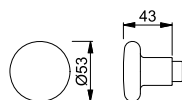

50

duraplus®

HOPPE-Aluminium-Knopf-Lochteil für Wohnungsabschluss-Türen:

- Lagerung: Knopf lose
- Verbindung: für HOPPE-Profilstifte

Beschreibung			F1		P.E.	Krt.
			Art.-Nr./€			
Knopf-Lochteil für HOPPE-Profilstift-Verbindung, Stück		8	8099541 14,72		2	12
Knopf-Stiftteil für HOPPE-Profilstift-Verbindung, Stück	25-48	8	8099483 14,72		2	12
Knopf-Stiftteil für HOPPE-Schnellstift-Verbindung, Stück		8/87	2943221 14,72		2	12

53

duraplus®

HOPPE-Aluminium-Knopf-Lochteil für Wohnungsabschluss-Türen:

- Lagerung: Knopf lose
- Verbindung: für HOPPE-Profilstifte

Beschreibung			F1		P.E.	Krt.
			Art.-Nr./€			
Knopf-Lochteil für HOPPE-Profilstift-Verbindung, Stück		8	3035073 14,04		2	12
Knopf-Stiftteil für HOPPE-Profilstift-Verbindung, Stück		8/80	3034775 14,04		2	12
Knopf-Stiftteil für HOPPE-Schnellstift-Verbindung, Stück		8/87	3035268 14,04		2	12