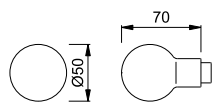

50

duraplus®

HOPPE-Aluminium-Knopf-Lochteil für Wohnungsabschluss-Türen:

- Lagerung: Knopf lose
- Verbindung: für HOPPE-Profilstifte

Beschreibung			F1		P.E.	Krt.
			Art.-Nr./€			
Knopf-Lochteil für HOPPE-Profilstift-Verbindung, Stück		8	8099541 14,72		2	12
Knopf-Stiftteil für HOPPE-Profilstift-Verbindung, Stück	25-48	8	8099483 14,72		2	12
Knopf-Stiftteil für HOPPE-Schnellstift-Verbindung, Stück		8/87	2943221 14,72		2	12

53

duraplus®

HOPPE-Aluminium-Knopf-Lochteil für Wohnungsabschluss-Türen:

- Lagerung: Knopf lose
- Verbindung: für HOPPE-Profilstifte

Beschreibung			F1		P.E.	Krt.
			Art.-Nr./€			
Knopf-Lochteil für HOPPE-Profilstift-Verbindung, Stück		8	3035073 14,04		2	12
Knopf-Stiftteil für HOPPE-Profilstift-Verbindung, Stück		8/80	3034775 14,04		2	12
Knopf-Stiftteil für HOPPE-Schnellstift-Verbindung, Stück		8/87	3035268 14,04		2	12