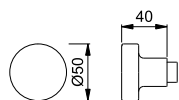

Knopf-Garnituren (ohne Schutzklasse)

E58

duraplus®

HOPPE-Edelstahl-Knopf-Lochteil für Wohnungsabschluss-Türen:

- Lagerung: Knopf lose
- Verbindung: für HOPPE-Profilstifte

Beschreibung			F69				P.E.	Krt.
			Art.-Nr./€					
Knopf-Lochteil für HOPPE-Profilstift-Verbindung, Stück		8	3749797 43,94				2	12
Knopf-Stiftteil für HOPPE-Profilstift-Verbindung, Stück	37-47	8/87	3284791 43,94				2	12
Knopf-Stiftteil für HOPPE-Schnellstift-Verbindung, Stück		8/87	2982327 43,94				2	12