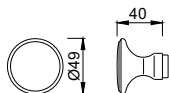

M90

duraplus®

HOPPE-Messing-Knopf-Lochteil für Wohnungsabschluss-Türen:

- Lagerung: Knopf lose
- Verbindung: für HOPPE-Profilstift

Beschreibung			F49-R				P.E.	Krt.
			Art.-Nr./€					
Knopf-Lochteil für HOPPE-Profilstift-Verbindung, Stück		8	6939201 24,08				2	12
Knopf-Stiftteil für HOPPE-Profilstift-Verbindung, Stück	37-47	8	6939284 24,08				2	12
Knopf-Stiftteil für HOPPE-Schnellstift-Verbindung, Stück		8/87	2945219 24,08				2	12