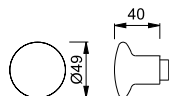

M90

duraplus®

HOPPE-Messing-Knopf-Lochteil für Wohnungsabschluss-Türen:

- Lagerung: Knopf lose
- Verbindung: für HOPPE-Profilstift

Beschreibung			F49-R				P.E.	Krt.
			Art.-Nr./€					
Knopf-Lochteil für HOPPE-Profilstift-Verbindung, Stück		8	6939201 24,08				2	12
Knopf-Stiftteil für HOPPE-Profilstift-Verbindung, Stück	37-47	8	6939284 24,08				2	12
Knopf-Stiftteil für HOPPE-Schnellstift-Verbindung, Stück		8/87	2945219 24,08				2	12