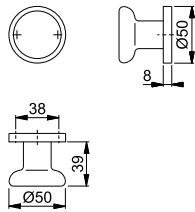

54/11

duranorm®

HOPPE-Aluminium-Knopfrosette für Wohnungsabschluss-Türen:

- Lagerung: Knopf fest
- Befestigung: sichtbar, Mehrzweckschrauben

Beschreibung			F1	F2	F4	P.E.	Krt.
			Art.-Nr./€	Art.-Nr./€	Art.-Nr./€		
Knopfrosette, Stück			6430599 15,86			10	10
				6482533 15,86	6482616 18,25	1	60
			3846925 15,86			60	60

54

duranorm®

HOPPE-Aluminium-Knopf-Lochteil für Wohnungsabschluss-Türen:

- Lagerung: Knopf lose
- Verbindung: für HOPPE-Profilstifte

Beschreibung			F1	F2	F4	P.E.	Krt.
			Art.-Nr./€	Art.-Nr./€	Art.-Nr./€		
Knopf-Lochteil für HOPPE-Profilstift-Verbindung, Stück		8	578344 12,38			20	20
					6990493 14,25	1	1
			2154361 12,38	6990485 12,38		1	54
Knopf-Stiftteil für HOPPE-Profilstift-Verbindung, Stück	25-48	8	6360127 12,38			20	20
				6990592 12,38	6990584 14,25	1	54