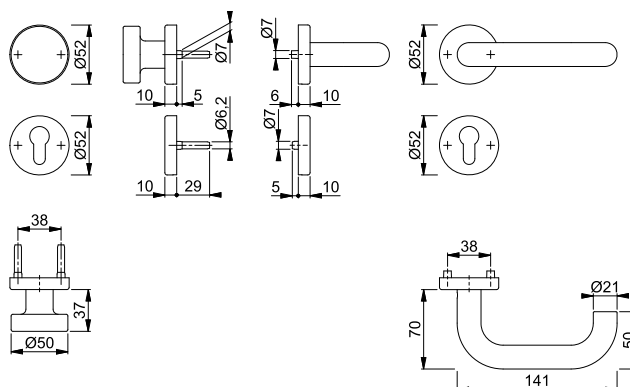

Sertos®

Paris - FS-58/353KH/138

duraplus®

HOPPE-Aluminium-Feuerschutz-Kurzschild-Wechsel-Garnitur für Wohnungsabschluss-Türen:

- geprüft nach **DIN 18273**, mitgeprüft in Notausgangsverschlässen nach **DIN EN 179**, und **DIN EN 1906: 47-D1150A** und **PVCERTPlus** (1.000.000 Prüfzyklen), Objekt-Garnitur
- Lagerung: außen Knopf fest; innen Türgriff fest/drehbar, Rückholfeder, HOPPE-Steckgriff-Verbindung mit Kugel-Arretierung **Sertos®**, wartungsfreies Gleitlager
- Verbindung: HOPPE-FDW-Profilvollstift
- Unterkonstruktion: Stahl, Stütznocken
- Befestigung: verdeckt, durchgehend, Gewindeschrauben M5
- Besonderheit: Türgriff mit Stahlkern

Beschreibung		45-65	9	Lochung/ Abstand	72	F1	F1-2-S	P.E.	Krt.
						Art.-Nr./€	Art.-Nr./€		
FS-Wechsel-Garnitur (Knopf/Griff)						10726112 84,55	10726121 105,00	1	4

Der Buchstabe **S** in der Farbnummer steht für SecuSan®, die antimikrobielle Oberfläche. Nur für den Innenbereich geeignet.

- geprüft nach **DIN 18273**, mitgeprüft in Notausgangsverschlässen nach **DIN EN 179**, und **DIN EN 1906: 47-D1150A** und **PVCERTPlus** (1.000.000 Prüfzyklen), Objekt-Garnitur
- Lagerung: außen Knopf fest; innen Türgriff fest/drehbar, Rückholfeder, HOPPE-Steckgriff-Verbindung mit Kugel-Arretierung **Sertos®**, wartungsfreies Gleitlager
- Verbindung: HOPPE-FDW-Profilvollstift
- Unterkonstruktion: Stahl, Stütznocken
- Befestigung: verdeckt, durchgehend, Gewindeschrauben M4
- Besonderheit: Türgriff mit Stahlkern

Beschreibung		45-65	9	Lochung	72	F1	F1-2-S	P.E.	Krt.
						Art.-Nr./€	Art.-Nr./€		
FS-Wechsel-Garnitur (Knopf/Griff)						10726711 81,82	10726729 102,28	1	4

Der Buchstabe **S** in der Farbnummer steht für SecuSan®, die antimikrobielle Oberfläche. Nur für den Innenbereich geeignet.