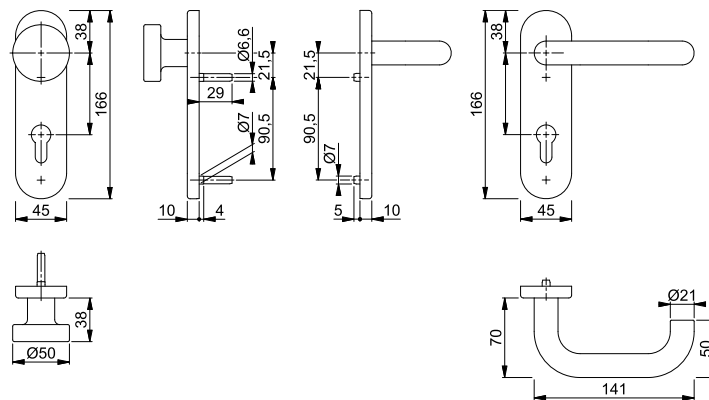

Sertos®

Paris - FS-58/353KH/138

duraplus®

HOPPE-Aluminium-Feuerschutz-Kurzschild-Wechsel-Garnitur für Wohnungsabschluss-Türen:

- geprüft nach **DIN 18273**, mitgeprüft in Notausgangsverschlässen nach **DIN EN 179**, und **DIN EN 1906: 47-D1150A** und **PVCERTPlus** (1.000.000 Prüfzyklen), Objekt-Garnitur
- Lagerung: außen Knopf fest; innen Türgriff fest/drehbar, Rückholfeder, HOPPE-Steckgriff-Verbindung mit Kugel-Arretierung **Sertos®**, wartungsfreies Gleitlager
- Verbindung: HOPPE-FDW-Profilvollstift
- Unterkonstruktion: Stahl, Stütznocken
- Befestigung: verdeckt, durchgehend, Gewindeschrauben M5
- Besonderheit: Türgriff mit Stahlkern

Beschreibung		45-65	9	Lochung/ Abstand	72	F1	F1-2-S	P.E.	Krt.
						Art.-Nr./€	Art.-Nr./€		
FS-Wechsel-Garnitur (Knopf/Griff)						10726112 84,55	10726121 105,00	1	4

Der Buchstabe **S** in der Farbnummer steht für SecuSan®, die antimikrobielle Oberfläche. Nur für den Innenbereich geeignet.

- geprüft nach **DIN 18273**, mitgeprüft in Notausgangsverschlässen nach **DIN EN 179**, und **DIN EN 1906: 47-D1150A** und **PVCERTPlus** (1.000.000 Prüfzyklen), Objekt-Garnitur
- Lagerung: außen Knopf fest; innen Türgriff fest/drehbar, Rückholfeder, HOPPE-Steckgriff-Verbindung mit Kugel-Arretierung **Sertos®**, wartungsfreies Gleitlager
- Verbindung: HOPPE-FDW-Profilvollstift
- Unterkonstruktion: Stahl, Stütznocken
- Befestigung: verdeckt, durchgehend, Gewindeschrauben M4
- Besonderheit: Türgriff mit Stahlkern

Beschreibung		45-65	9	Lochung	72	F1	F1-2-S	P.E.	Krt.
						Art.-Nr./€	Art.-Nr./€		
FS-Wechsel-Garnitur (Knopf/Griff)						10726711 81,82	10726729 102,28	1	4

Der Buchstabe **S** in der Farbnummer steht für SecuSan®, die antimikrobielle Oberfläche. Nur für den Innenbereich geeignet.