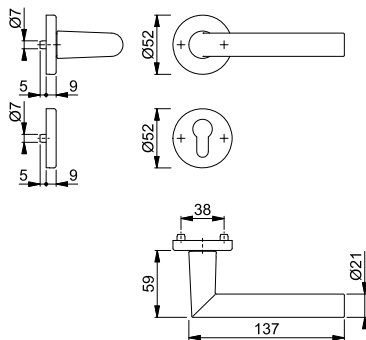

Schnellstift

Amsterdam - 1400/42/42S

duraplus®

HOPPE-Aluminium-Rosetten-Türgriff-Halbgarnitur mit Schlüsselrosette für Außen-/Wohnungsabschluss-Türen (Innenseite):

- Lagerung: Türgriff lose, wartungsfreies Gleitlager
- Verbindung: für **HOPPE-Schnellstift**
- Unterkonstruktion: Stahl, Stütznocken
- Befestigung: verdeckt, durchgehend, für Gewindeschrauben M5
- Besonderheit: kombinierbar mit Knopflangschild **ES1 (SK2)** für Kombi-Schutz

Beschreibung	8	Lochung	F1	P.E.	Krt.
			Art.-Nr./€		
Türgriff-Halbgarnitur (innen) für Kombi-Schutz			3339253 28,18	1	10

Die Halbgarnitur ist ausschließlich mit Knopfschildern für Kombi-Schutz (ab S. 664) kombinierbar und entspricht nur so den Anforderungen der Schutzklasse ES1 (SK2).

Schnellstift

Amsterdam - E1400Z/42/42S

duraplus®

HOPPE-Edelstahl-Rosetten-Türgriff-Halbgarnitur mit Schlüsselrosette für Außen-/Wohnungsabschluss-Türen (Innenseite):

- Lagerung: Türgriff lose, wartungsfreies Gleitlager
- Verbindung: für **HOPPE-Schnellstift**
- Unterkonstruktion: Stahl, Stütznocken
- Befestigung: verdeckt, durchgehend, für Gewindeschrauben M5
- Besonderheit: kombinierbar mit Knopflangschild **ES1 (SK2)** für Kombi-Schutz

Beschreibung	8	Lochung	F69	P.E.	Krt.
			Art.-Nr./€		
Türgriff-Halbgarnitur (innen) für Kombi-Schutz			3332035 60,02	1	10

Die Halbgarnitur ist ausschließlich mit Knopfschildern für Kombi-Schutz (ab S. 664) kombinierbar und entspricht nur so den Anforderungen der Schutzklasse ES1 (SK2).