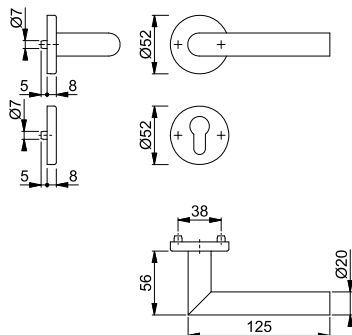

Beschreibung	8	Lochung	F1	P.E.	Krt.
			Art.-Nr./€		
Türgriff-Halbgarnitur (innen) für Kombi-Schutz			3339253 28,18	1	10

Die Halbgarnitur ist ausschließlich mit Knopfschildern für Kombi-Schutz (ab S. 664) kombinierbar und entspricht nur so den Anforderungen der Schutzklasse ES1 (SK2).

Schnellstift

Amsterdam - E1400Z/42/42S

duraplus®

HOPPE-Edelstahl-Rosetten-Türgriff-Halbgarnitur mit Schlüsselrosette für Außen-/Wohnungsabschluss-Türen (Innenseite):

- Lagerung: Türgriff lose, wartungsfreies Gleitlager
- Verbindung: für **HOPPE-Schnellstift**
- Unterkonstruktion: Stahl, Stütznocken
- Befestigung: verdeckt, durchgehend, für Gewindeschrauben M5
- Besonderheit: kombinierbar mit Knopflangschild **ES1 (SK2)** für Kombi-Schutz

Beschreibung	8	Lochung	F69	P.E.	Krt.
			Art.-Nr./€		
Türgriff-Halbgarnitur (innen) für Kombi-Schutz			3332035 60,02	1	10

Die Halbgarnitur ist ausschließlich mit Knopfschildern für Kombi-Schutz (ab S. 664) kombinierbar und entspricht nur so den Anforderungen der Schutzklasse ES1 (SK2).