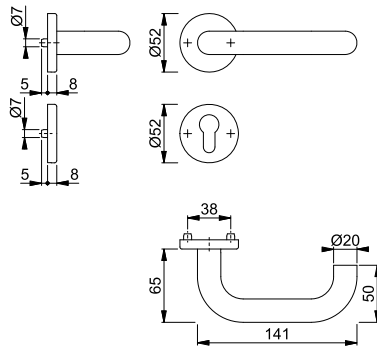

Schnellstift

Paris - E138Z/42/42S

duraplus®

HOPPE-Edelstahl-Rosetten-Türgriff-Halbgarnitur mit Schlüsselrosette für Außen-/Wohnungsabschluss-Türen (Innenseite):

- Lagerung: Türgriff lose, wartungsfreies Gleitlager
- Verbindung: für **HOPPE-Schnellstift**
- Unterkonstruktion: Stahl, Stütznocken
- Befestigung: verdeckt, durchgehend, für Gewindeschrauben M5
- Besonderheit: kombinierbar mit Knopflangschild **ES1 (SK2)** für Kombi-Schutz

Beschreibung	8	Lochung	F69	F77-R	P.E.	Krt.
			Art.-Nr./€	Art.-Nr./€		
Türgriff-Halbgarnitur (innen) für Kombi-Schutz			3332019 60,02	3434200 105,90	1	10

Resista® wird auf alle Oberflächen gewährt, die in der Farbnummer den Buchstaben **R** enthalten.

Resista®

Die Halbgarnitur ist ausschließlich mit Knopfschildern für Kombi-Schutz (ab S. 664) kombinierbar und entspricht nur so den Anforderungen der Schutzklasse ES1 (SK2).

Schnellstift

Rotterdam - 1401/42/42S

duraplus®

14

HOPPE-Aluminium-Rosetten-Türgriff-Halbgarnitur mit Schlüsselrosette für Außen-/Wohnungsabschluss-Türen (Innenseite):

- Lagerung: Türgriff lose, wartungsfreies Gleitlager
- Verbindung: für **HOPPE-Schnellstift**
- Unterkonstruktion: Stahl, Stütznocken
- Befestigung: verdeckt, durchgehend, für Gewindeschrauben M5
- Besonderheit: kombinierbar mit Knopflangschild **ES1 (SK2)** für Kombi-Schutz