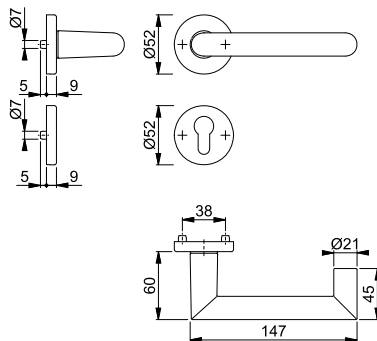

Beschreibung	8	Lochung	F69	F77-R	P.E.	Krt.
			Art.-Nr./€	Art.-Nr./€		
Türgriff-Halbgarnitur (innen) für Kombi-Schutz			3332019 60,02	3434200 105,90	1	10

Resista® wird auf alle Oberflächen gewährt, die in der Farbnummer den Buchstaben **R** enthalten.

Resista®

Die Halbgarnitur ist ausschließlich mit Knopfschildern für Kombi-Schutz (ab S. 664) kombinierbar und entspricht nur so den Anforderungen der Schutzklasse ES1 (SK2).

Schnellstift

Rotterdam - 1401/42/42S

duraplus®

14

HOPPE-Aluminium-Rosetten-Türgriff-Halbgarnitur mit Schlüsselrosette für Außen-/Wohnungsabschluss-Türen (Innenseite):

- Lagerung: Türgriff lose, wartungsfreies Gleitlager
- Verbindung: für **HOPPE-Schnellstift**
- Unterkonstruktion: Stahl, Stütznocken
- Befestigung: verdeckt, durchgehend, für Gewindeschrauben M5
- Besonderheit: kombinierbar mit Knopflangschild **ES1 (SK2)** für Kombi-Schutz

Beschreibung	8	Lochung	F1	P.E.	Krt.
			Art.-Nr./€		
Türgriff-Halbgarnitur (innen) für Kombi-Schutz			3614315 39,12	1	10

Die Halbgarnitur ist ausschließlich mit Knopfschildern für Kombi-Schutz (ab S. 664) kombinierbar und entspricht nur so den Anforderungen der Schutzklasse ES1 (SK2).