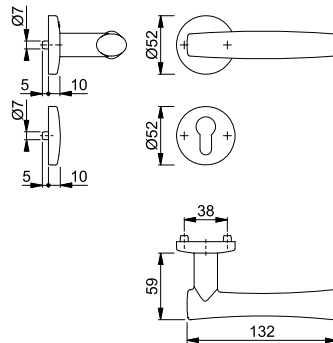

Schnellstift

Las Vegas - E1440Z/19/19S

duravert®

HOPPE-Edelstahl-Rosetten-Türgriff-Halbgarnitur mit Schlüsselrosette für Außen-/Wohnungsabschluss-Türen (Innenseite):

- Lagerung: Türgriff lose, wartungsfreies Gleitlager
- Verbindung: für **HOPPE-Schnellstift**
- Unterkonstruktion: Stahl, Stütznocken
- Befestigung: verdeckt, durchgehend, für Gewindeschrauben M5
- Besonderheit: kombinierbar mit Knopflangschild **ES1 (SK2)** für Kombi-Schutz

Beschreibung		Lochung	F69				P.E.	Krt.
			Art.-Nr./€					
Türgriff-Halbgarnitur (innen) für Kombi-Schutz	8		3332078 55,77				1	10

Die Halbgarnitur ist ausschließlich mit Knopfschildern für Kombi-Schutz (ab S. 664) kombinierbar und entspricht nur so den Anforderungen der Schutzklasse ES1 (SK2).