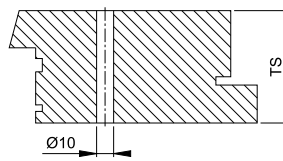

## Bügelgriff-Befestigungs-System-Nr. 5

HOPPE-Bügelgriff-Befestigungs-System-Nr. 5:

- für paarweise Befestigung an Aluminium-, Holz- und Kunststofftüren

Beschreibung				Art.-Nr./€				P.E.	Krt.
BS-501/B, Stück	37-47			<b>600168</b> <b>8,82</b>				10	100
BS-502/B, Stück	47-57			763870 <b>8,82</b>				10	100
BS-503/B, Stück	57-67			646753 <b>8,82</b>				10	100
BS-504/B, Stück	67-77			649808 <b>8,82</b>				10	100

Aluminium-Profil

Holz-Profil

Kunststoff-Profil

Bitte beachten Sie,  
dass es sich hier  
um Preise je  
Befestigungs-  
Punkt handelt.

Bohrschablone siehe S. 948.