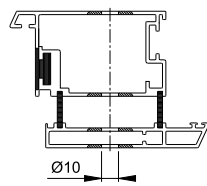

## Bügelgriff-Befestigungs-System-Nr. 5

HOPPE-Bügelgriff-Befestigungs-System-Nr. 5:

- für paarweise Befestigung an Aluminium-, Holz- und Kunststofftüren

Beschreibung				Art.-Nr./€				P.E.	Krt.
BS-501/B, Stück	37-47			<b>600168</b> <b>8,82</b>				10	100
BS-502/B, Stück	47-57			763870 <b>8,82</b>				10	100
BS-503/B, Stück	57-67			646753 <b>8,82</b>				10	100
BS-504/B, Stück	67-77			649808 <b>8,82</b>				10	100

Aluminium-Profil

Holz-Profil

Kunststoff-Profil

Bitte beachten Sie,  
dass es sich hier  
um Preise je  
Befestigungs-  
Punkt handelt.

Bohrschablone siehe S. 948.