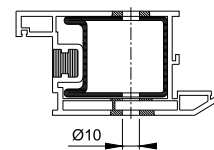

## Bügelgriff-Befestigungs-System-Nr. 5

HOPPE-Bügelgriff-Befestigungs-System-Nr. 5:

- für paarweise Befestigung an Aluminium-, Holz- und Kunststofftüren

Beschreibung				Art.-Nr./€				P.E.	Krt.
BS-501/B, Stück	37-47			<b>600168</b> <b>8,82</b>				10	100
BS-502/B, Stück	47-57			763870 <b>8,82</b>				10	100
BS-503/B, Stück	57-67			646753 <b>8,82</b>				10	100
BS-504/B, Stück	67-77			649808 <b>8,82</b>				10	100

Aluminium-Profil

Holz-Profil

Kunststoff-Profil

Bitte beachten Sie,  
dass es sich hier  
um Preise je  
Befestigungs-  
Punkt handelt.

Bohrschablone siehe S. 948.