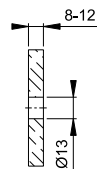

Bügelgriff-Befestigungs-System-Nr. 7

HOPPE-Bügelgriff-Befestigungs-System-Nr. 7:

- für paarweise Befestigung an Glastüren

Beschreibung				Art.-Nr./€				P.E.	Krt.
BS-701/B, Stück	8-12			573585 8,82				10	100

Glastür