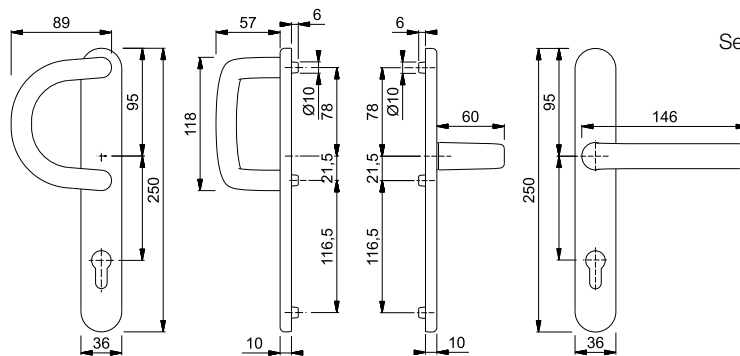

Liverpool - 538G/3357N/1313G

duraplus®

- HOPPE-Aluminium-Schmalschild-Wechsel-Garnitur für Profiltüren:
- Lagerung: außen Stoßgriff fest, ummontierbar; innen gekröpfter Türgriff fest/drehbar, Rückholfeder, wartungsfreies Gleitlager
 - Verbindung: HOPPE-Vollstift
 - Unterkonstruktion: Zamak, Stütznocken
 - Befestigung: verdeckt, durchgehend, Gewindeschrauben M6

Beschreibung	[Symbol]	[Symbol]	Lochung/ Abstand	F1-2	F9	F8707	F9016	P.E.	Krt.
				Art.-Nr./€	Art.-Nr./€	Art.-Nr./€	Art.-Nr./€		
Wechsel-Garnitur (Stoßgriff/Griff)	57-62	8/40	92	2896146 53,31	2896162 61,27	2896218 53,31	2896242 53,31	1	5
	67-72	8/40	92	2896154 53,31	2896189 61,27	2896234 53,31	2896251 53,31	1	5

Schrauben- und Befestigungs-
Sets für Sondertürdicken siehe ab
S.962 .

Liverpool - 86G/3357N/1313G

duraplus®

- HOPPE-Aluminium-Schmalschild-Wechsel-Garnitur für Profiltüren:
- Lagerung: außen gekröpfter Knopf fest, ummontierbar; innen gekröpfter Türgriff fest/drehbar, Rückholfeder, wartungsfreies Gleitlager
 - Verbindung: HOPPE-FDW-Profilvollstift
 - Unterkonstruktion: Zamak, Stütznocken
 - Befestigung: verdeckt, durchgehend, Gewindeschrauben M6

Beschreibung	[Symbol]	[Symbol]	Lochung/ Abstand	F1-2	F9	F8707	F9016	P.E.	Krt.
				Art.-Nr./€	Art.-Nr./€	Art.-Nr./€	Art.-Nr./€		
Wechsel-Garnitur (Knopf/Griff)	57-62	8	92	2896402 53,31	2896437 61,27	2896461 53,31	2896488 53,31	1	5
	67-72	8	92	2896429 53,31	2896453 61,27	2896470 53,31	2896496 53,31	1	5