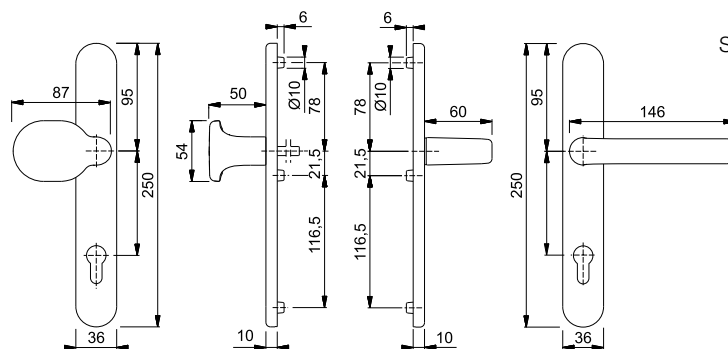

Liverpool - 538G/3357N/1313G

duraplus®

- HOPPE-Aluminium-Schmalschild-Wechsel-Garnitur für Profiltüren:
- Lagerung: außen Stoßgriff fest, ummontierbar; innen gekröpfter Türgriff fest/drehbar, Rückholfeder, wartungsfreies Gleitlager
 - Verbindung: HOPPE-Vollstift
 - Unterkonstruktion: Zamak, Stütznocken
 - Befestigung: verdeckt, durchgehend, Gewindeschrauben M6

Beschreibung	[Symbol]	[Symbol]	Lochung/ Abstand	F1-2	F9	F8707	F9016	P.E.	Krt.
				Art.-Nr./€	Art.-Nr./€	Art.-Nr./€	Art.-Nr./€		
Wechsel-Garnitur (Stoßgriff/Griff)	57-62	8/40	92	2896146 53,31	2896162 61,27	2896218 53,31	2896242 53,31	1	5
	67-72	8/40	92	2896154 53,31	2896189 61,27	2896234 53,31	2896251 53,31	1	5

Schrauben- und Befestigungs-
Sets für Sondertürdicken siehe ab
S.962 .

Liverpool - 86G/3357N/1313G

duraplus®

- HOPPE-Aluminium-Schmalschild-Wechsel-Garnitur für Profiltüren:
- Lagerung: außen gekröpfter Knopf fest, ummontierbar; innen gekröpfter Türgriff fest/drehbar, Rückholfeder, wartungsfreies Gleitlager
 - Verbindung: HOPPE-FDW-Profilvollstift
 - Unterkonstruktion: Zamak, Stütznocken
 - Befestigung: verdeckt, durchgehend, Gewindeschrauben M6

Beschreibung	[Symbol]	[Symbol]	Lochung/ Abstand	F1-2	F9	F8707	F9016	P.E.	Krt.
				Art.-Nr./€	Art.-Nr./€	Art.-Nr./€	Art.-Nr./€		
Wechsel-Garnitur (Knopf/Griff)	57-62	8	92	2896402 53,31	2896437 61,27	2896461 53,31	2896488 53,31	1	5
	67-72	8	92	2896429 53,31	2896453 61,27	2896470 53,31	2896496 53,31	1	5