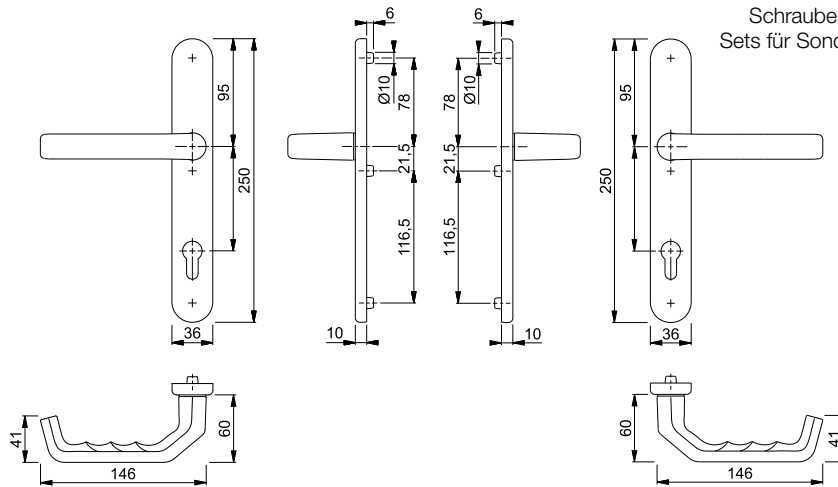

■ Liverpool - 1313G/3357N

duraplus®

HOPPE-Aluminium-Schmalschild-Türgriff-Garnitur für Profiltüren:

- Lagerung: gekröpfte Türgriffe fest/drehbar, Rückholfedern, wartungsfreie Gleitlager
- Verbindung: HOPPE-Profilvollstift
- Unterkonstruktion: Zamak, Stütznocken
- Befestigung: verdeckt, durchgehend, Gewindeschrauben M6

Beschreibung	57-62	8	Lochung/ Abstand	F1-2	F9	F8707	F9016	P.E.	Krt.
				Art.-Nr./€	Art.-Nr./€	Art.-Nr./€	Art.-Nr./€		
Türgriff-Garnitur (Griff/Griff)	57-62	8	92	2896509 38,84	2896904 44,67	2896939 38,84	2896955 38,84	1	10
	67-72	8	92	2896891 38,84	2896912 44,67	2896947 38,84	2896963 38,84	1	10

■ Liverpool - 099KH/3357N/1313G

duraplus®

HOPPE-Aluminium-Schmalschild-Türgriff-Garnitur für Profiltüren:

- Lagerung: außen Kurzhalsgriff, innen gekröpfter Türgriff, fest/drehbar, Rückholfeder, wartungsfreie Gleitlager
- Verbindung: HOPPE-Vollstift
- Unterkonstruktion: Zamak, Stütznocken
- Befestigung: verdeckt, durchgehend, Gewindeschrauben M6

Beschreibung	57-62	8	Lochung/ Abstand	F1-2	F9	F8707	F9016	P.E.	Krt.
				Art.-Nr./€	Art.-Nr./€	Art.-Nr./€	Art.-Nr./€		
Türgriff-Garnitur (Kurzhalsgriff/Griff)	57-62	8	92	2906607 38,84	2906631 44,67	2906658 38,84	2906682 38,84	1	5
	67-72	8	92	2906623 38,84	2906640 44,67	2906666 38,84	2906703 38,84	1	5