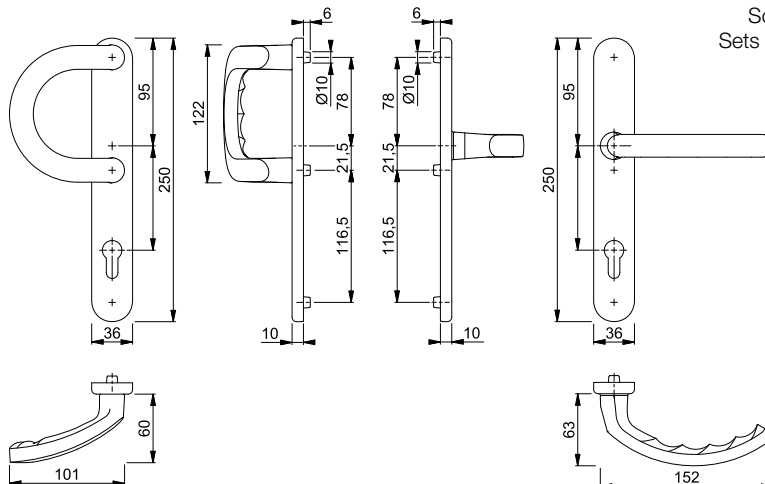

London - 113KH/2246/113

duraplus®

HOPPE-Aluminium-Schmalschild-Türgriff-Garnitur für Profiltüren:

- Lagerung: außen Kurzhalsgriff, innen Türgriff, fest/drehbar, wartungsfreie Gleitlager
- Verbindung: HOPPE-Vollstift
- Unterkonstruktion: Edelstahl, Stütznocken
- Befestigung: innen sichtbar, durchgehend, Gewindeschrauben M6, Abdeckkappen für Schraubenköpfe

Beschreibung	F1	F8707	F9016	P.E.	Krt.				
						Art.-Nr./€	Art.-Nr./€	Art.-Nr./€	
Türgriff-Garnitur (Kurzhalsgriff/Griff)	57-62	8	Lochung/ Abstand	92	2331196	2746172	2331225	1	10
	67-72	8	Lochung/ Abstand	92	2746181	2746199	2746236	1	10

Befestigungs-Sets für
Sondertürdicken siehe S. 988.

Luxembourg - 513G/3357N/1500

duraplus®

HOPPE-Aluminium-Schmalschild-Wechsel-Garnitur für Profiltüren:

- Lagerung: außen Stoßgriff fest, ummontierbar; innen Türgriff fest/drehbar, Rückholfeder, wartungsfreies Gleitlager
- Verbindung: HOPPE-Vollstift
- Unterkonstruktion: Zamak, Stütznocken
- Befestigung: verdeckt, durchgehend, Gewindeschrauben M6

Beschreibung	F1-2	F9	F8707	F9016	P.E.	Krt.				
							Art.-Nr./€	Art.-Nr./€	Art.-Nr./€	Art.-Nr./€
Wechsel-Garnitur (Stoßgriff/Griff)	57-62	8/40	Lochung/ Abstand	92	6991327	6991384	6991285	836505	1	5
	57-67	8/40	Lochung/ Abstand	92	6880926			6893226	1	1
	67-72	8/40	Lochung/ Abstand	92	8023087	8209496	8023103	8209629	1	5