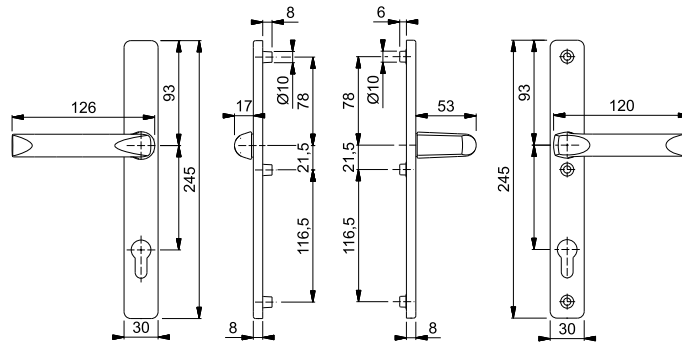

London - 113KH/2246/113

duraplus®

HOPPE-Aluminium-Schmalschild-Türgriff-Garnitur für Profiltüren:

- Lagerung: außen Kurzhalsgriff, innen Türgriff, fest/drehbar, wartungsfreie Gleitlager
- Verbindung: HOPPE-Vollstift
- Unterkonstruktion: Edelstahl, Stütznocken
- Befestigung: innen sichtbar, durchgehend, Gewindeschrauben M6, Abdeckkappen für Schraubenköpfe

Beschreibung	F1	F8707	F9016	P.E.	Krt.				
						Art.-Nr./€	Art.-Nr./€	Art.-Nr./€	
Türgriff-Garnitur (Kurzhalsgriff/Griff)	57-62	8	Lochung/ Abstand	92	2331196	2746172	2331225	1	10
	67-72	8	Lochung/ Abstand	92	2746181	2746199	2746236	1	10

Befestigungs-Sets für
Sondertürdicken siehe S. 988.

Luxembourg - 513G/3357N/1500

duraplus®

HOPPE-Aluminium-Schmalschild-Wechsel-Garnitur für Profiltüren:

- Lagerung: außen Stoßgriff fest, ummontierbar; innen Türgriff fest/drehbar, Rückholfeder, wartungsfreies Gleitlager
- Verbindung: HOPPE-Vollstift
- Unterkonstruktion: Zamak, Stütznocken
- Befestigung: verdeckt, durchgehend, Gewindeschrauben M6

Beschreibung	F1-2	F9	F8707	F9016	P.E.	Krt.				
							Art.-Nr./€	Art.-Nr./€	Art.-Nr./€	Art.-Nr./€
Wechsel-Garnitur (Stoßgriff/Griff)	57-62	8/40	Lochung/ Abstand	92	6991327	6991384	6991285	836505	1	5
	57-67	8/40	Lochung/ Abstand	92	6880926			6893226	1	1
	67-72	8/40	Lochung/ Abstand	92	8023087	8209496	8023103	8209629	1	5