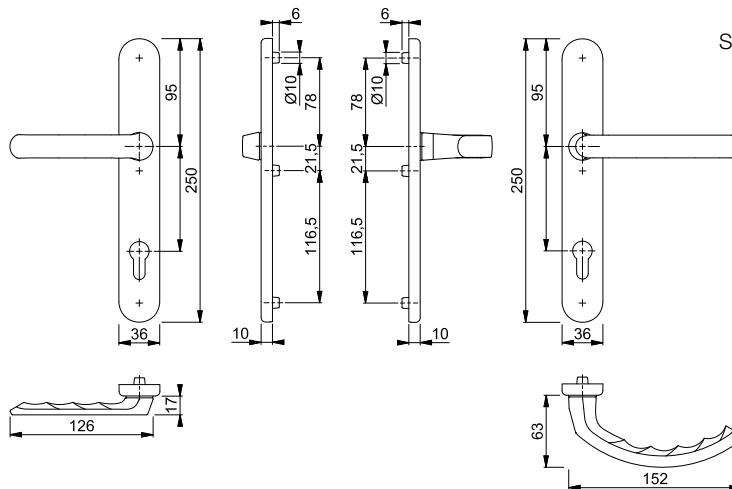

**Luxembourg - 099KH/3357N/1500**

duraplus®

HOPPE-Aluminium-Schmalschild-Türgriff-Garnitur für Profiltüren:

- Lagerung: außen Kurzhalsgriff, innen Türgriff, fest/drehbar, Rückholfeder, wartungsfreie Gleitlager
- Verbindung: HOPPE-Vollstift
- Unterkonstruktion: Zamak, Stütznocken
- Befestigung: verdeckt, durchgehend, Gewindeschrauben M6

Beschreibung			Lochung/ Abstand	F1-2	F9	F8707	F9016	P.E.	Krt.
				Art.-Nr./€	Art.-Nr./€	Art.-Nr./€	Art.-Nr./€		
Türgriff-Garnitur (Kurzhalsgriff/Griff)	57-62	8	 92	6992358 <b>53,09</b>	<b>6992374</b> <b>61,06</b>	6992119 <b>53,09</b>	6991939 <b>53,09</b>	1	5
	67-72	8	 92	8106585 <b>53,09</b>	1774286 <b>61,06</b>	8034076 <b>53,09</b>	8047193 <b>53,09</b>	1	5

Schrauben- und Befestigungs-  
Sets für Sondertürdicken siehe ab  
S.962 .