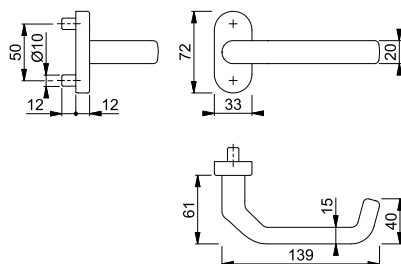

Liverpool - FS-E1313G/55

duraplus®

HOPPE-Edelstahl-Feuerschutz-Antipanik-Rosetten-Türgriff-Halbarnitur ohne Schlüsselrosette für Profiltüren:

- geprüft nach **DIN 18273** und mitgeprüft in Notausgangsverschlüssen nach **DIN EN 179**
- Lagerung: gekröpfter Türgriff fest/drehbar, Rückholfeder, wartungsfreies Gleitlager
- Verbindung: HOPPE-Antipanik-Vollstift
- Unterkonstruktion: Zamak mit Stahleinlage
- Befestigung: verdeckt, Gewindeschrauben und Blindsteckmuttern M5

Beschreibung			F69	F77-R	P.E.	Krt.
			Art.-Nr./€	Art.-Nr./€		
FS-Türgriff-Halbarnitur		9	2737831 40,26	2904847 75,67	2	12
FS-Antipanik-Türgriff-Halbarnitur		45-65	3428192 48,07	3428221 83,49	2	12