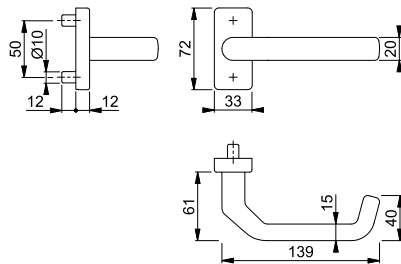

Liverpool - FS-E1313G/44

duraplus®

HOPPE-Edelstahl-Feuerschutz-Rosetten-Türgriff-Halbarnitur ohne Schlüsselrosette für Profiltüren:

- geprüft nach **DIN 18273**
- Lagerung: gekröpfter Türgriff fest/drehbar, Rückholfeder, wartungsfreies Gleitlager
- Verbindung: für HOPPE-Profilvollstift (separat bestellen)
- Unterkonstruktion: Zamak mit Stahleinlage
- Befestigung: verdeckt, Gewindeschrauben und Blindsteckmuttern M5

Beschreibung			F69	F77-R	P.E.	Krt.
			Art.-Nr./€	Art.-Nr./€		
FS-Türgriff-Halbarnitur		9	3592814 40,26	3592822 75,67	2	12

Resista® wird auf alle Oberflächen gewährt, die in der Farbnummer den Buchstaben **R** enthalten.

- geprüft nach **DIN 18273** und mitgeprüft in Notausgangsverschlüssen nach **DIN EN 179**
- Lagerung: gekröpfter Türgriff fest/drehbar, Rückholfeder, wartungsfreies Gleitlager
- Verbindung: HOPPE-Antipanik-Vollstift
- Unterkonstruktion: Zamak mit Stahleinlage
- Befestigung: verdeckt, Gewindeschrauben und Blindsteckmuttern M5