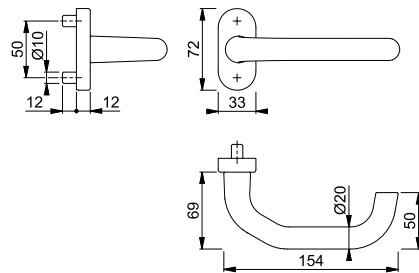

Paris - RD-138GF/55

duraplus®

HOPPE-Aluminium-Rauchdicht-Antipanik-Rosetten-Türgriff-Halbgarnitur ohne Schlüsselrosette für Profiltüren:

- geprüft nach **DIN 18273** und mitgeprüft in Notausgangsverschlüssen nach **DIN EN 179**
- Lagerung: gekröpfter Türgriff fest/drehbar, Rückholfeder, wartungsfreies Gleitlager
- Verbindung: HOPPE-Antipanik-Vollstift
- Unterkonstruktion: Zamak mit Stahleinlage
- Befestigung: verdeckt, für Blindsteckmuttern M5 (separat bestellen)

Beschreibung			Lochung/Abstand	F1-2			P.E.	Krt.
				Art.-Nr./€				
RD-Antipanik-Türgriff-Halbgarnitur 	45-65	9		6926802			2	12
				37,00				

Passende Schlüsselrosette FS-55S siehe S. 500.
Profilvollstift (S. 956) bitte separat bestellen.

Paris - RD-86G/3357N/138GF

duraplus®

HOPPE-Aluminium-Rauchdicht-Schmalschild-Wechsel-Garnitur für Profiltüren:

- geprüft nach **DIN 18273** und mitgeprüft in Notausgangsverschlüssen nach **DIN EN 179**
- Lagerung: außen gekröpfter Knopf fest, ummontierbar; innen gekröpfter Türgriff fest/drehbar, Rückholfeder, wartungsfreies Gleitlager
- Verbindung: HOPPE-FDW-Profilvollstift
- Unterkonstruktion: Zamak, Stütznocken
- Befestigung: verdeckt, durchgehend, Gewindeschrauben M6

Beschreibung			Lochung/Abstand	F1			P.E.	Krt.
				Art.-Nr./€				
RD-Wechsel-Garnitur (Knopf/Griff) 	67-72	9	92	3330734			1	5
				63,89				