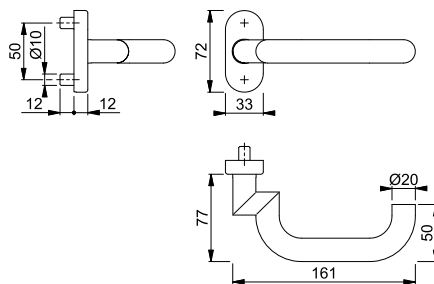

Feuerschutz-/Rauchdichte-(Antipanik-) Profiltür-Garnituren

Paris - FS-E138GF2/55

duraplus®

HOPPE-Edelstahl-Feuerschutz-Antipanik-Rosetten-Türgriff-Halbgarnitur ohne Schlüsselrosette für Profiltüren:

- geprüft nach **DIN 18273** und mitgeprüft in Notausgangsverschlüssen nach **DIN EN 179**
- Lagerung: gekröpfter Türgriff fest/drehbar, Rückholfeder, wartungsfreies Gleitlager
- Verbindung: HOPPE-Antipanik-Vollstift
- Unterkonstruktion: Zamak mit Stahleinlage
- Befestigung: verdeckt, Gewindeschrauben und Blindsteckmuttern M5

Beschreibung			F69	F69-S			P.E.	Krt.
FS-Türgriff-Halbgarnitur		9	3185362 88,06	3741111 93,82			2	12
FS-Antipanik-Türgriff-Halbgarnitur	45-65	9	3428264 95,87	3741120 101,63			2	12

Der Buchstabe **S** in der Farbnummer steht für SecuSan®, die antimikrobielle Oberfläche. Nur für den Innenbereich geeignet.

- geprüft nach **DIN 18273** und mitgeprüft in Notausgangsverschlüssen nach **DIN EN 179**
- Lagerung: außen gekröpfter Knopf fest, ummontierbar; innen gekröpfter Türgriff fest/drehbar, Rückholfeder, wartungsfreies Gleitlager
- Verbindung: HOPPE-FDW-Profilvollstift
- Unterkonstruktion: Zamak, Stütznocken
- Befestigung: verdeckt, durchgehend, Gewindeschrauben M6

Beschreibung			Lochung/Abstand	F69			P.E.	Krt.
RD-Wechsel-Garnitur (Knopf/Griff)	67-72	9		92	3335113 150,48		1	5