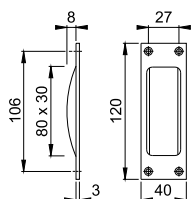

421P

duranorm®

HOPPE-Aluminium-Schiebetür-Muschel für Innentüren:

- Befestigung: sichtbar, Mehrzweckschrauben

Beschreibung	Lochung	F1	F2	F4	P.E.	Krt.
		Art.-Nr./€	Art.-Nr./€	Art.-Nr./€		
Schiebetür-Muschel, Stück	blind	684212 6,29	702367 6,29	696499 7,24	30	30
	blind	2332113 6,29	676026 6,29	719556 7,24	1	36
			687039 6,29		30	30
				654925 6,29	30	30

M421

duranorm®

HOPPE-Messing-Schiebetür-Muschel für Innentüren:

- Befestigung: sichtbar, Mehrzweckschrauben

Beschreibung	Lochung	F71	F73	P.E.	Krt.
		Art.-Nr./€	Art.-Nr./€		
Schiebetür-Muschel, Stück	blind	4205922 18,69	4205948 18,69	30	30
	blind	6496038 18,69		1	36