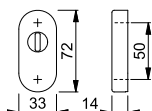

E55S-SR-ZA

duraplus®

HOPPE-Edelstahl-Schutz-Schiebe-Schlüsselrosette mit Zylinder-Abdeckung für Profiltüren:

- Zylinder-Abdeckung: für vorstehende Zylinderlänge 4,5-8,5 mm (bei Rosettenhöhe 14 mm)
- Unterkonstruktion: Zamak
- Befestigung: verdeckt, für Mehrzweckschrauben

Beschreibung	Zyl.-länge	Höhe	Lochung	F69	F69-S	F77-R	P.E.	Krt.
				Art.-Nr./€	Art.-Nr./€	Art.-Nr./€		
Schutz-Schiebe-Schlüsselrosette, Stück	4,5-5,5	11		2881796 28,65	3741795 30,75	2904783 43,05	5	30
	4,5-8,5	14		2881825 31,51	3741816 33,61	2904791 46,79	5	30

Beschreibung	Höhe	Lochung	F69	F77-R	P.E.	Krt.
			Art.-Nr./€	Art.-Nr./€		
Schiebe-Schlüsselrosette, Stück	6		2881833 18,61	2904804 30,05	5	30
	8		2881876 19,48	2904812 31,22	5	30
	14		2881892 20,30	2904821 32,26	5	30