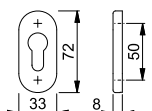

Beschreibung	Höhe	Lochung	F69	F77-R	P.E.	Krt.
			Art.-Nr./€	Art.-Nr./€		
Schiebe-Schlüsselrosette, Stück	6		2881833 18,61	2904804 30,05	5	30
	8		2881876 19,48	2904812 31,22	5	30
	14		2881892 20,30	2904821 32,26	5	30