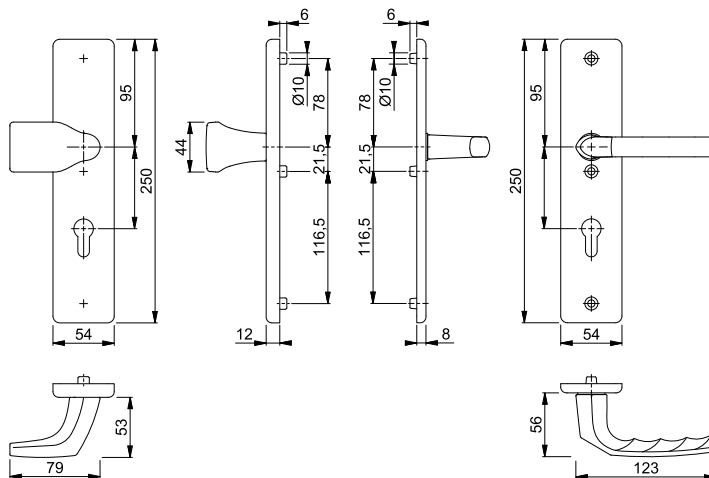

**Birmingham - 78G/2221A/2440/1117 ES0 (SK1)**

duranorm®

HOPPE-Aluminium-Schutz-Langschild-Wechsel-Garnitur für Außen-/Wohnungsabschluss-Türen:

- erfüllt die Anforderungen nach **DIN 18257 ES0 (SK1)**
- Lagerung: außen gekröpfter Knopf fest, ummontierbar; innen Türgriff lose, wartungsfreies Gleitlager
- Verbindung: HOPPE-FDW-Profilstift (Lochteil)
- Unterkonstruktion: Zamak, Stütznocken
- Befestigung: innen sichtbar, durchgehend, Gewindeschrauben M6

Beschreibung	Lochung/Abstand	F1	F2	F4	P.E.	Krt.		
							Art.-Nr./€	Art.-Nr./€
Wechsel-Garnitur (Knopf/Griff)	37-42	8	72	<b>3841104</b> 23,92	3958791 23,92	3841139 27,50	1	10
			72	3781210 23,92	3419181 23,92		1	10
	67-72	10	92	3958898 29,50	3958775 29,50	3958901 33,91	1	10
			92	3781316 29,50	3846221 29,50		1	10
Türgriff-Garnitur (Griff/Griff)	37-42	8	72	2550532 23,92	2550567 23,92	2550575 27,50	1	10
			72	3781287 23,92	3846204 23,92		1	10
	67-72	10	92	2578324 29,50	2578973 29,50	2579247 33,91	1	10
			92	3781341 29,50	3846212 29,50		1	10

Befestigungs-Sets für Sondertürdicken siehe S. 988.