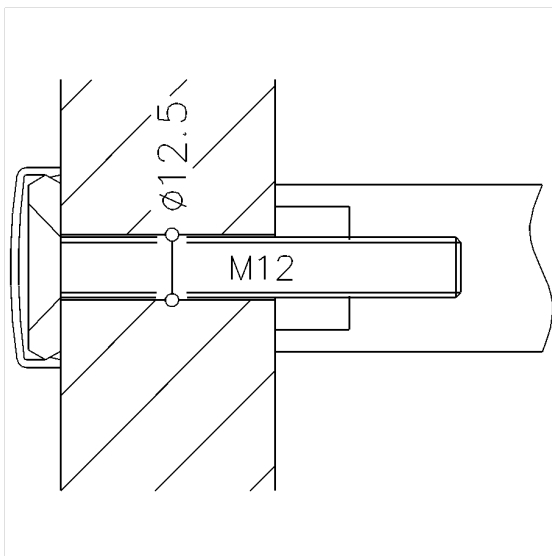

## Baubeschlag - Nylon Montagesets

Montageset

Bestellnummer: 0365120016

### Technische Daten

Produktgruppe	1700
Produkt	Montageset
Farbe	lieferbar in den Nylon Farben

### Produktbeschreibung

- Einzelbefestigung für verdeckte Einschraubmontage von der Rückseite mit Abdeckrossette an Holz-, Kunststoff und Metalltüren, für  $\varnothing 31$  mm - 34 mm, Bohrloch  $\varnothing 12,5$  mm