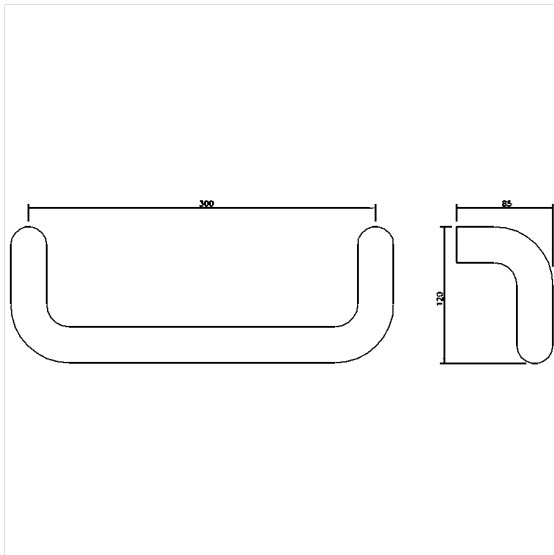

Baubeschlag · Nylon Stoßgriffe

Nylon Stoßgriff

Bestellnummer: 0443020016

Produktbild

Technische Daten

| | |
|-----------------|-------------------------------|
| Produktgruppe | 1700 |
| Produkt | Stoßgriff |
| Kurzbezeichnung | NY.STG 87E.34 |
| Serie | NY 87 E |
| Achsmaße | 300 mm |
| Ausladung | 85 mm |
| Material | Polyamid |
| Oberfläche | hochglänzend |
| Farbe | lieferbar in den Nylon Farben |

Technische Zeichnung

Produktbeschreibung

- Aus Nylon, in der Farbe..., Ø 34 mm, mit korrosionsgeschütztem durchgehendem Stahlkern, Achsabstand 200 oder 300 mm

Bestellangaben:

- NY.STG 82... / NY.STG 87..
- Bestell-Nr.– Montageset (pro Befestigungspunkt, wird separat bestellt)
- Türstärke