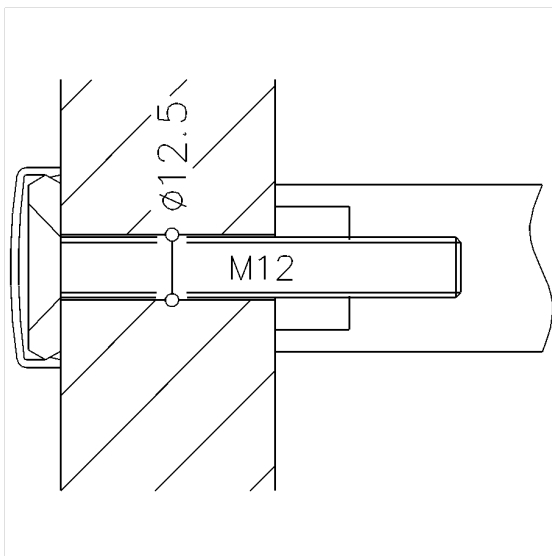

## Baubeschlag - Inox Montagesets

Montageset

Bestellnummer: 2365120000

### Technische Daten

Produktgruppe	3000
Produkt	Montageset
Farbe	Farblos (000)

### Produktbeschreibung

- Einzelbefestigung mit Rosette für verdeckte Einschraubmontage von der Rückseite mit Abdeckrosette an Holz-, Kunststoff- und Metalltüren, für Befestigung  $\varnothing$  26 - 32 mm, Bohrloch  $\varnothing$  12,5 mm, mit stahlverstärkter Rosette  $\varnothing$  70 mm