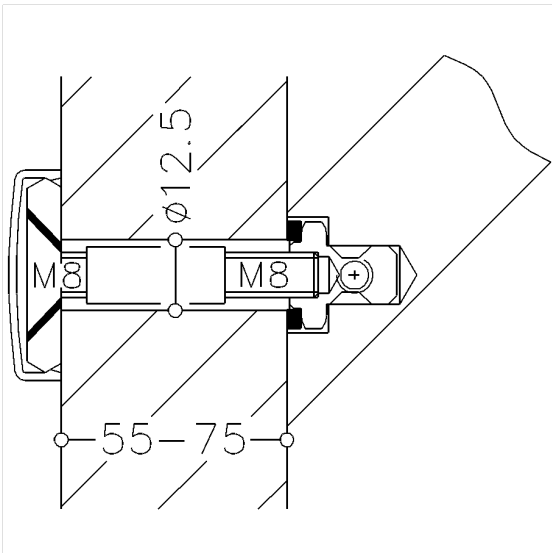

Baubeschlag - Inox Montagesets

Montageset

Bestellnummer: 2365870000

Produktbild

Technische Daten

Produktgruppe	3000
Produkt	Montageset
Türstärke	55 - 75 mm
Farbe	Farblos (000)

Technische Zeichnung

Produktbeschreibung

- Einzelbefestigung für Aufsteckmontage von vorn von der Rückseite mit Abdeckrosette an Holz, Kunststoff- und Metalltüren, Lieferung enthält Schrauben, Unterlegscheiben und Abdeckrosette, Bohrloch $\varnothing 10$ mm