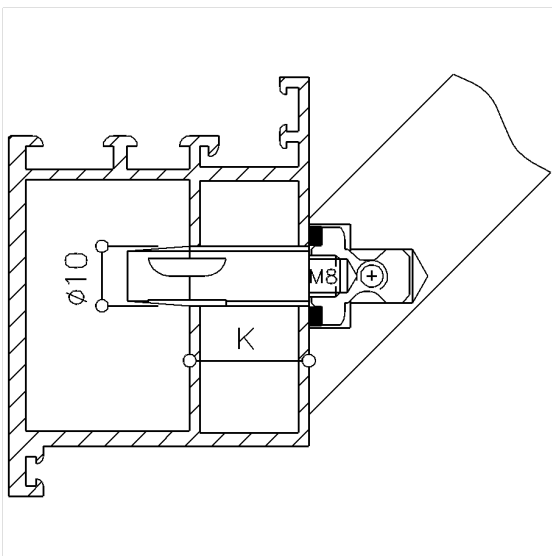

Baubeschlag - Inox Montagesets

Montageset

Bestellnummer: 2372230000

Produktbild

Technische Daten

Produktgruppe	3000
Produkt	Montageset
Türstärke	23 - 41 mm
Farbe	Farblos (000)

Technische Zeichnung

Produktbeschreibung

- Einzelbefestigung für Aufsteckmontage von vorn an Rahmentüren aus Kunststoff oder Aluminium, für Einsatz im Schloßbereich, Bohrloch \varnothing 10 mm oder 12,5 mm