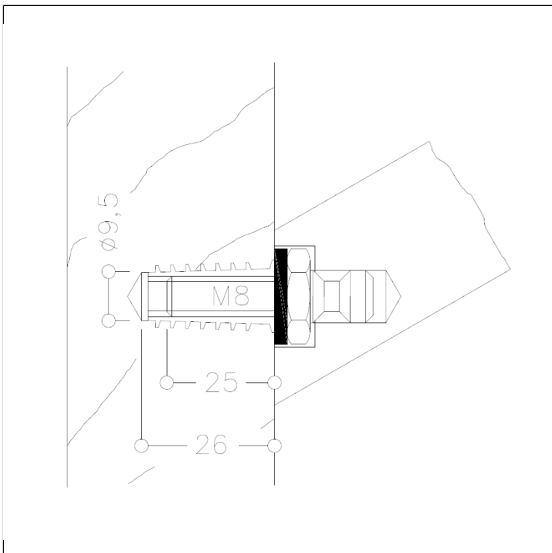

Baubeschlag - Inox Montagesets

Montageset

Bestellnummer: 2372420000

Produktbild

Technische Daten

Produktgruppe	3000
Produkt	Montageset
Farbe	Farblos (000)

Technische Zeichnung

Produktbeschreibung

- Einzelbefestigung für Aufsteckmontage von vorn an Holztüren, Lieferung enthält Spezialschraube, Befestigungshülse und Montagescheibe, Bohrloch \varnothing 9,5 mm

000 009