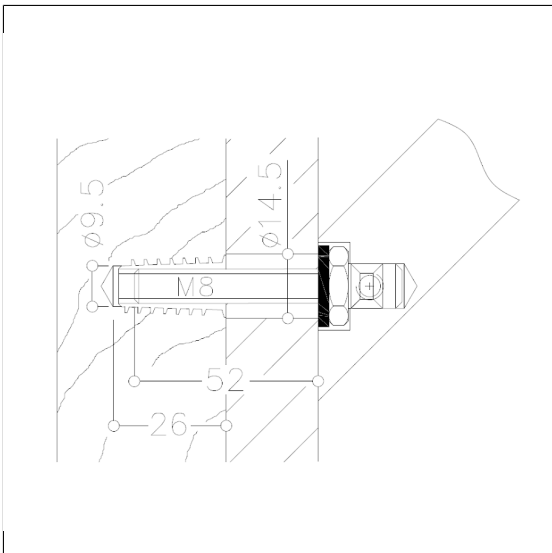

Baubeschlag - Inox Montagesets

Montageset

Bestellnummer: 2372440000

Produktbild

Technische Daten

Produktgruppe	3000
Produkt	Montageset
Farbe	Farblos (000)

Technische Zeichnung

Produktbeschreibung

- Einzelbefestigung für Aufsteckmontage von vorn an Holztüren, Lieferung enthält Spezialschraube, Befestigungshülse und Montagescheibe, Bohrloch $\varnothing 9,5$ mm