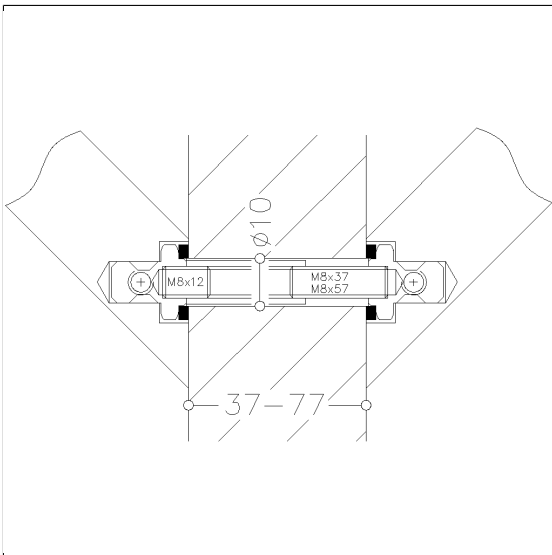

Baubeschlag · Inox Montagesets

Montageset

Bestellnummer: 2373010000

Produktbild

Technische Daten

Produktgruppe	3000
Produkt	Montageset
Türstärke	37 - 77 mm
Farbe	Farblos (000)

Technische Zeichnung

Produktbeschreibung

- Paarweise Befestigung für Einsteckmontage an Holz-, Kunststoff- und Metalltüren, Bohrloch Ø 10 mm