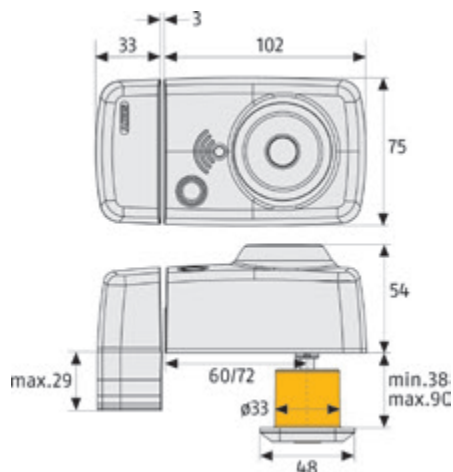

7025A

Elegantes Türzusatzschloss mit Alarmfunktion

Bohrschablone

Artikel- bezeichnung	EAN 4003318	Art.- Grp.	Ausführung	Farbe	Level	VE	UVP € inkl. MwSt.
7025A B EK	82616 0	09	inkl. Alarmfunktion	braun	9	1	174,00
7025A W EK	82615 3	09	inkl. Alarmfunktion	weiß	9	1	174,00
PZS70 B	54399 9	09	inkl. Schlossunterlage	braun		1	60,50
PZS70 W	54404 0	09	inkl. Schlossunterlage	weiß		1	60,50
Bohrschablone 7000/7500	59479 3	00				1	

Technologie

- 3D Alarm-Sensorik – alarmiert bereits beim Einbruchversuch
- Druckwiderstand über 1 Tonne
- Starke Wandverankerung des Schließkastens durch Schwerlastdübel
- Zwei Dornmaße einstellbar: 60 und 72 mm
- Stabiler Ovalriegel aus Vollstahl, zweitourig schließend
- Leicht zu kombinieren mit Ziehschutzplatte PZS70
- Standardversion: Mit Innen- und Außenzylinder-Serie EC550, inkl. drei Schlüssel
- Batterie: 2 x 1,5 V AAA