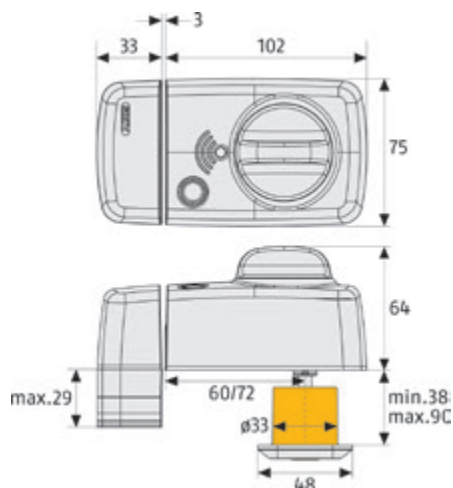

## Elegantes Türzusatzschloss mit Alarmfunktion

Bohrschablone

Artikelbezeichnung	EAN 4003318	Art.-Grp.	Ausführung	Farbe	Level	VE	UVP € inkl. MwSt.
7010A B EK	82614 6	09	inkl. Alarmfunktion	braun	9	1	157,00
7010A W EK	82613 9	09	inkl. Alarmfunktion	weiß	9	1	157,00
PZS70 B	54399 9	09	inkl. Schlossunterlage	braun		1	60,50
PZS70 W	54404 0	09	inkl. Schlossunterlage	weiß		1	60,50
Bohrschablone 7000/7500	59479 3	00				1	

### Technologie

- 3D Alarm-Sensorik – alarmiert bereits beim Einbruchversuch
- Druckwiderstand über 1 Tonne
- Starke Wandverankerung des Schließkastens durch Schwerlastdübel
- Zwei Dornmaße einstellbar: 60 und 72 mm
- Stabiler Ovalriegel aus Vollstahl, zweitourenschließend
- Leicht zu kombinieren mit Ziehschutzplatte PZS70
- Standardversion: Mit Innen- und Außenzylinder-Serie EC550, inkl. drei Schlüsseln
- Batterie: 2 x 1,5 V AAA