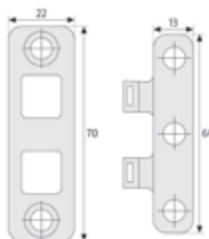

TAS102

Scharnierseitensicherung für Türen

Einsatz und Anwendung

- Für Haus-Eingangstüren und Wohnungs-Abschlusstüren
- Für Holztüren geeignet
- Sicherung automatisch im Eingriff

Technologie

- Verdeckter, im geschlossenen Zustand unsichtbarer Einbau
- Krallenartige Riegel, zwei starre Krallen
- Fest mit Tür und Rahmen verschraubt

Artikel- bezeichnung	EAN 4003318	Art.- Grp.	Ausführung	Farbe	Level	VE	UVP € inkl. MwSt.
TAS102 EK	24535 0	09		Edelstahl	6	1	17,50
TAS102 SB	24493 3	09		Edelstahl	6	3	17,50

TAS82

Scharnierseitensicherung (Bandseite)