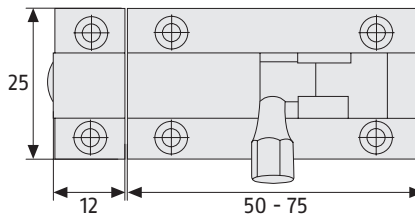

96

Wetterbeständiger Messingriegel

Einsatz und Anwendung

- Anschraubbarer Messing-Schieberiegel für Türen

Technologie

- Massiv Messing
- Befestigungsmaterial wird mitgeliefert

Artikel- bezeichnung	EAN 4003318	Art.- Grp.	Ausführung	Farbe	Level	VE	UVP € inkl. MwSt.
96/50 C/DFNLI	33678 2	09		verchromt	1	6	10,25
96/65 C/DFNLI	33679 9	09		verchromt	1	6	12,25
96/75 C/DFNLI	33680 5	09		verchromt	1	6	12,75