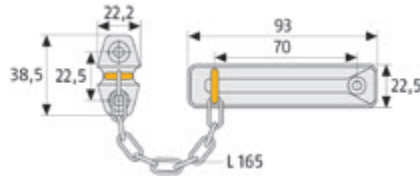

Traditionelle Türkette

Einsatz und Anwendung

- Für Haus-Eingangstüren und Wohnungs-Abschlusstüren

Technologie

- Geschweißte Stahlkette
- Kindersicherung: gefederter Riegel
- Integrierte Kettenhalterung
- Gusschiene

| Artikel- bezeichnung | EAN 4003318 | Art.- Grp. | Ausführung | Farbe | Level | VE | UVP € inkl. MwSt. |
|-------------------------|----------------|---------------|------------|---------------|-------|----|----------------------|
| SK N SB | 01341 6 | 09 | | vernickelt | 2 | 3 | 19,75 |
| SK M SB | 01346 1 | 09 | | messingfarbig | 2 | 3 | 23,95 |

96

Wetterbeständiger Messingriegel

Einsatz und Anwendung

- Anschraubbarer Messing-Schieberiegel für Türen

Technologie

- Massiv Messing
- Befestigungsmaterial wird mitgeliefert

| Artikel- bezeichnung | EAN 4003318 | Art.- Grp. | Ausführung | Farbe | Level | VE | UVP € inkl. MwSt. |
|-------------------------|----------------|---------------|------------|-----------|-------|----|----------------------|
| 96/50 C/DFNLI | 33678 2 | 09 | | verchromt | 1 | 6 | 10,25 |
| 96/65 C/DFNLI | 33679 9 | 09 | | verchromt | 1 | 6 | 12,25 |
| 96/75 C/DFNLI | 33680 5 | 09 | | verchromt | 1 | 6 | 12,75 |