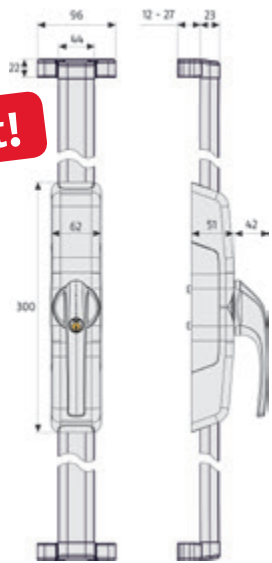

Komfortantrieb für Terrassentüren mit Stangenverriegelung

Weltneuheit!

Einsatz und Anwendung

- Öffnen und Verriegeln der Terrassentür per Knopfdruck oder Codeeingabe (optionales Zubehör)

Technologie

- Höchster Bedienkomfort durch optionale Funk-Fernbedienung und/oder -Tastatur
- Maximale Sicherheit durch AES-128-Bit-Verschlüsselung
- 3D-Alarmsensorik alarmiert mit 110-dBA bereits beim Einbruchversuch
- Riegelstangen mit zwei Verriegelungspunkten mit je einer Tonne Druckwiderstand
- Vollautomatisches Einlernen des Antriebs
- Mechanische Schließfunktion bleibt erhalten, elektronische Steuerung funktioniert auch bei eingedrücktem Schließzylinder dank Doppelgetriebe

Artikel-bezeichnung	EAN 4003318	Art.- Grp.	Ausführung	Farbe	Schließung	Level	VE	UVP € inkl. MwSt.
FSA3550 B AAL0006	84109 5	20	inkl. Alarm-Funktion	braun	AAL0006		1	269,00
FSA3550 B AAL0054	84110 1	20	inkl. Alarm-Funktion	braun	AAL0054		1	269,00
FSA3550 B AL0089	84111 8	20	inkl. Alarm-Funktion	braun	AL0089		1	269,00
FSA3550 B AL0125	84112 5	20	inkl. Alarm-Funktion	braun	AL0125		1	269,00
FSA3550 B AL0145	84113 2	20	inkl. Alarm-Funktion	braun	AL0145		1	269,00
FSA3550 B vs.	84115 6	20	inkl. Alarm-Funktion	braun	vs.		1	269,00
FSA3550 S AAL0006	79792 7	20	inkl. Alarm-Funktion	silber	AAL0006		1	269,00
FSA3550 S AAL0054	79793 4	20	inkl. Alarm-Funktion	silber	AAL0054		1	269,00
FSA3550 S AL0089	79790 3	20	inkl. Alarm-Funktion	silber	AL0089		1	269,00
FSA3550 S AL0125	76918 4	20	inkl. Alarm-Funktion	silber	AL0125		1	269,00
FSA3550 S AL0145	79791 0	20	inkl. Alarm-Funktion	silber	AL0145		1	269,00
FSA3550 S vs.	79794 1	20	inkl. Alarm-Funktion	silber	vs.		1	269,00
FSA3550 W AAL0006	79796 5	20	inkl. Alarm-Funktion	weiß	AAL0006		1	269,00
FSA3550 W AAL0054	79797 2	20	inkl. Alarm-Funktion	weiß	AAL0054		1	269,00
FSA3550 W AL0089	79800 9	20	inkl. Alarm-Funktion	weiß	AL0089		1	269,00
FSA3550 W AL0125	79798 9	20	inkl. Alarm-Funktion	weiß	AL0125		1	269,00
FSA3550 W AL0145	79799 6	20	inkl. Alarm-Funktion	weiß	AL0145		1	269,00
FSA3550 W vs.	79802 3	20	inkl. Alarm-Funktion	weiß	vs.		1	269,00
CFT3000 S	10126 7	20	Funk-Tastatur	silber			1	155,00
CFT3000 W	10125 0	20	Funk-Tastatur	weiß			1	155,00
CSS3000 S	73361 1	20	Sichtschutz Funk-Tastatur	silber			1	27,50
CSS3000 W	73362 8	20	Sichtschutz Funk-Tastatur	weiß			1	20,50
CFF3000	10127 4	20	Funk-Fernbedienung	silber			1	44,50
Stangenset FOS/FSA 1S	71243 2	09	0,75/0,75 m	silber			1	83,50
Stangenset FOS/FSA 2S	71244 9	09	0,75/1,18 m	silber			1	90,50
Stangenset FOS/FSA 3S	71245 6	09	1,18/1,18 m	silber			1	97,50
Stangenset FOS/FSA 4S	71246 3	09	1,50/1,50 m	silber			1	112,50
Stangenset FOS/FSA 1W	12024 4	09	0,75/0,75 m	weiß			1	64,50
Stangenset FOS/FSA 2W	12025 1	09	0,75/1,18 m	weiß			1	68,50
Stangenset FOS/FSA 3W	12026 8	09	1,18/1,18 m	weiß			1	74,50
Stangenset FOS/FSA 4W	12629 1	09	1,50/1,50 m	weiß			1	87,50
BH550 Bodenhülse FOS/FSA	81040 4	09					1	19,90
Aufpreis:								
gl. lt. Muster								

HomeTec