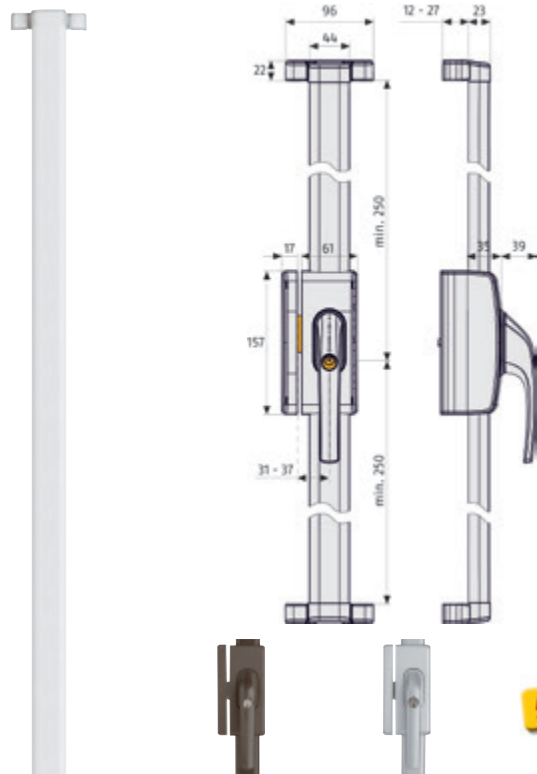

## Stabiles Fenster-Stangenschloss mit 3-Punkt-Verriegelung und Alarm

### Einsatz und Anwendung

- Stabiles Fenster-Zusatzschloss für nach innen öffnende Fenster
- ideal für Terrassen- oder Balkontüren bis 3,10 m Höhe geeignet
- Intuitive Einhand-Bedienung über den abschließbaren Fenstergriff
- Totalverriegelung mittels Druckzylinder
- gleichschließend lieferbar mit anderen ABUS-Fenstersicherungen
- universell DIN rechts / DIN links verwendbar

### Technologie

- VdS anerkannt, DIN geprüft (DIN 18104-1)
- 3-fache Verriegelung der Schließseite: oben, seitlich und unten
- verkallender Stahlriegel: Druckwiderstand über 1 Tonne
- universeller Einsatz durch innovative Dornmaßverstellung von 31-37 mm
- Riegelstangen in vier verschiedenen Längenvarianten erhältlich
- zur vereinfachten Montage ist die Profi-Bohrschablone erhältlich
- Integrierte ~110dB am Schallaustritt
- Spannungsversorgung per Batterie (2 x AA Batterien)
- Selbstständige Kalibrierung bei jeder Aktivierung. Damit können auch Lageveränderungen des Fensters ausgeglichen werden
- Optional Glasbruchmelder verfügbar (GBM7300 W & B)