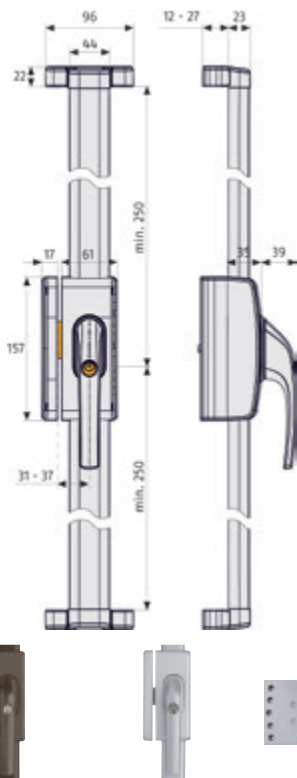

## Stabiles Fenster-Stangenschloss mit 3-Punkt-Verriegelung

### Einsatz und Anwendung

- Stabiles Fenster-Zusatzschloss für nach innen öffnende Fenster
- ideal für Terrassen- oder Balkontüren bis 3,10 m Höhe geeignet
- Intuitive Einhand-Bedienung über den abschließbaren Fenstergriff
- Totalverriegelung mittels Druckzylinder
- gleichschließend lieferbar mit anderen ABUS-Fenstersicherungen
- universell DIN rechts / DIN links verwendbar

### Technologie

- VdS anerkannt, DIN geprüft (DIN 18104-1)
- 3-fache Verriegelung der Schließseite: oben, seitlich und unten
- verkallender Stahlriegel: Druckwiderstand über 1 Tonne
- universeller Einsatz durch innovative Dornmaßverstellung von 31-37 mm
- Riegelstangen in vier verschiedenen Längenvarianten erhältlich
- zur vereinfachten Montage ist die Profi-Bohrschablone erhältlich