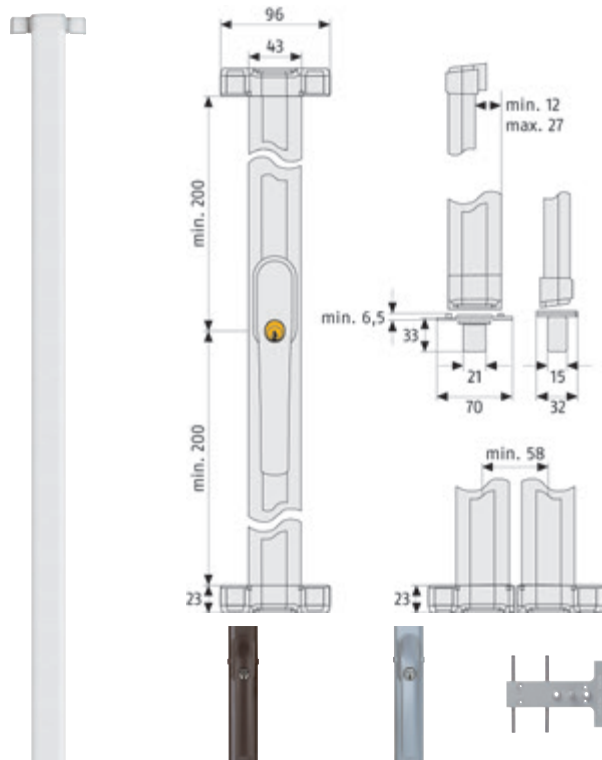

### Einsatz und Anwendung

- Basisschloss für nach innen öffnende Fenster und Fenstertüren mit Dreh- und Dreh/Kipp-Beschlägen anstelle des Fenstergriffs
- Ideal für Terrassen- und Balkontüren bis 3,10 m Höhe
- Auch für viele Doppelflügel-Fenster mit und ohne Mittelsteg, mit 7 mm-Vierkant
- Totalverriegelung mittels Druckzylinder
- Öffnen mit dem Schlüssel nur nach Totalverriegelung notwendig
- Gleichschließend lieferbar mit anderen ABUS-Produkten

### Technologie

- VdS anerkannt, DIN geprüft (DIN 18104-1)
- Druckwiderstand über 1 Tonne je Sicherungspunkt
- Zwei Verriegelungspunkte (oben und unten)
- Verschluss der Sicherung und des Fensters über den Griff
- Riegelstangen sind in verschiedenen Längen erhältlich
- Inkl. zwei Schlüssel