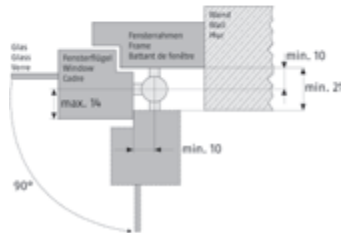

## Stabile Scharnierseiten-Sicherung

### Einsatz und Anwendung

- Für nach innen öffnende Fenster und Fenstertüren auf der Scharnierseite
- Ideal für enge Einbauverhältnisse
- Produkt dreht beim Öffnen des Fensters mit
- Entrastung zum Kippen des Fensters mittels Druck auf den Stahlstift
- Kein Schlüssel erforderlich

### Technologie

- VdS-anerkannt, DIN-geprüft (DIN 18104-1)
- Druckwiderstand über 1 Tonne
- Geringer Platzbedarf zwischen Fenster und Laibung
- Komfortable Bedienung durch einfaches Ein- und Ausrasten
- Auf/Zu-Position optisch erkennbar
- inkl. zweitem Flügelblech für Falzstärken von 20-26 mm