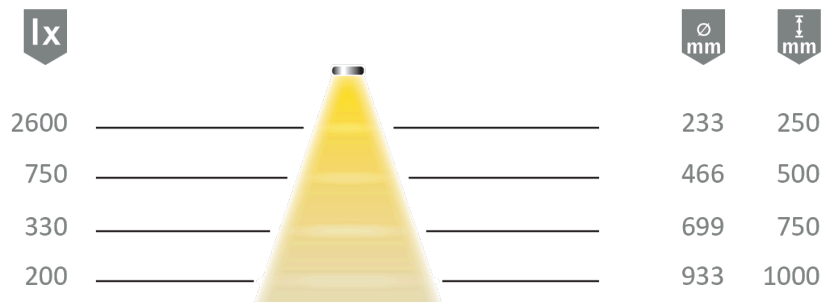

## Lichttechnische Parameter Photometric parameters

Lichtfarbe MultiWhite  
Farbtemperatur, colour temperature 2.700K - 6.500K  
Lichtstrom, luminous flux 160 lm  
Farbwiedergabe, Colour Rendering >85  
Index  
Halbwertswinkel 50 °