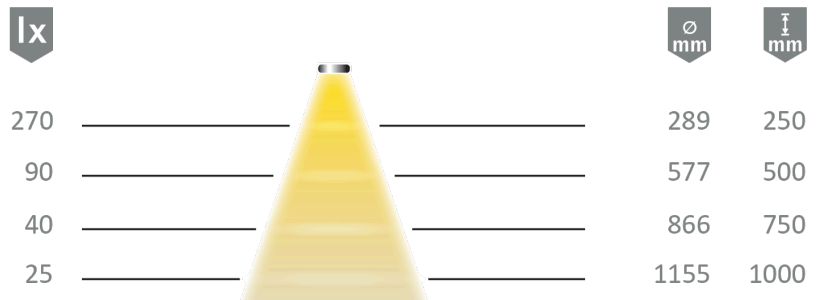

Datenblatt Datasheet

HALEMEIER

Kategorie, Category Spotleuchten
Artikel-Nr., Item no 3217135
Bezeichnung, Name Side Spot Vitrinenleuchte, schwarz, mw²

Technische Daten Technical specifications

Betriebsspannung, operating voltage 12 Volt DC
Leistung, power max.1,4 W
Dimmbar, dimmable PWM
Schutzart, International Protection IP20

Lichttechnische Parameter Photometric parameters

Lichtfarbe MultiWhite
Farbtemperatur, colour temperature 2.700K - 6.500K
Lichtstrom, luminous flux 50 lm
Farbwiedergabe, Colour Rendering >80
Index
Halbwertswinkel 60 °

Allgemeines General Information

Lebensdauer, lifespan 40000 h
Kenn- und Prüfzeichen   