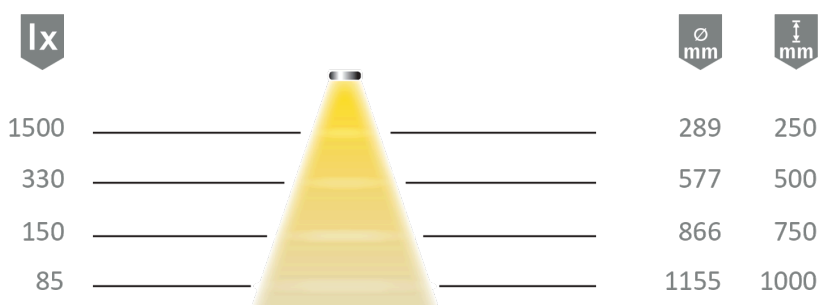

## HALEMEIER

Kategorie, Category Spotleuchten  
Artikel-Nr., Item no 3234839  
Bezeichnung, Name LitePanel 68, Edelstahl Op., mw<sup>2</sup>

### Lichttechnische Parameter Photometric parameters

Lichtfarbe MultiWhite  
Farbtemperatur, colour temperature 2.700K - 6.500K  
Lichtstrom, luminous flux 290 lm  
Farbwiedergabe, Colour Rendering >80  
Index  
Halbwertswinkel 60 °