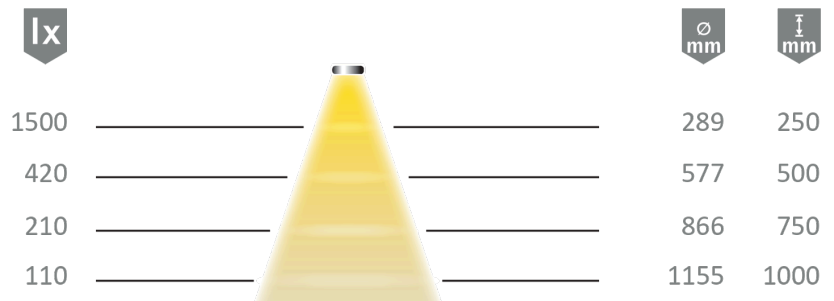

Datenblatt

Datasheet

HALEMEIER

Kategorie, Category Spotleuchten
Artikel-Nr., Item no 3235539
Bezeichnung, Name CircleLite 78, EDS Op., mw²

Technische Daten Technical specifications

Betriebsspannung, Operating voltage 12 Volt DC
Leistung, Power max.3 W
Energieeffizienzklasse, efficiency class D
Dimmbar, Dimmable PWM
Schutzart, International Protection IP20

Lichttechnische Parameter Photometric parameters

Lichtfarbe, Light colour MultiWhite
Farbtemperatur, colour temperature 2.700K - 6.500K
Lichtstrom, Luminous flux 250 lm
Farbwiedergabe, Colour Rendering Index >80 Ra
Halbwertswinkel, Half value angle 60 °

Allgemeines General Information

Lebensdauer, Lifespan 40000 h
Kenn- und Prüfzeichen  