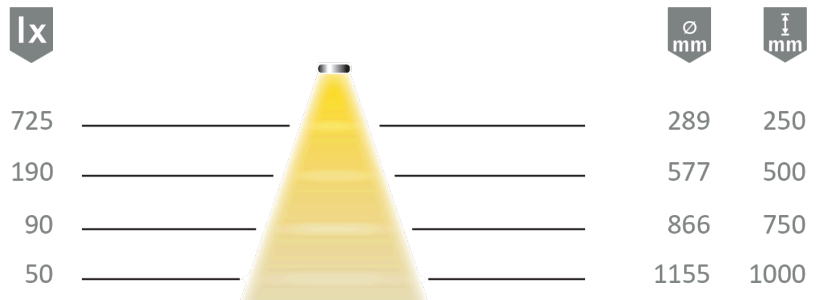

Datenblatt

Datasheet

HALEMEIER

Kategorie, Category Spotleuchten
Artikel-Nr., Item no 3235635
Bezeichnung, Name IrisLite Control 68 schwarz mw

Technische Daten Technical specifications

Betriebsspannung, Operating voltage 12 V
Leistung, Power max.2,7 W
Dimmbar, Dimmable Nein
Schutzart, International Protection IP20

Lichttechnische Parameter Photometric parameters

Lichtfarbe, Light colour MultiWhite
Farbtemperatur, colour temperature 2.700K - 6.500K
Lichtstrom, Luminous flux 100 lm
Farbwiedergabe, Colour Rendering >80 Ra
Index
Halbwertswinkel, Half value angle 60 °

Allgemeines General Information

Lebensdauer, Lifespan 40000 h
Kenn- und Prüfzeichen