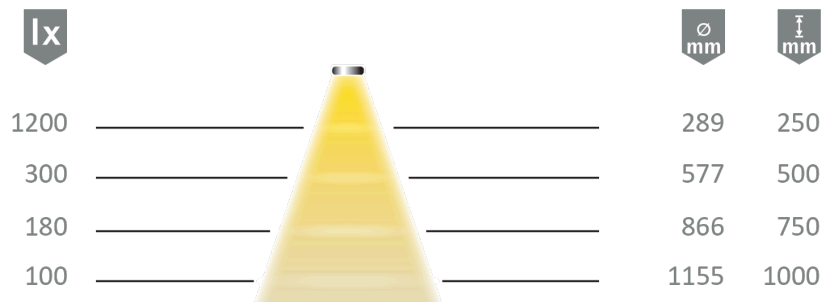

Datenblatt Datasheet

HALEMEIER

Kategorie, Category Spotleuchten
Artikel-Nr., Item no 3424601
Bezeichnung, Name AddLite, Aluminium, nw

Technische Daten Technical specifications

Betriebsspannung, operating voltage 12 Volt DC
Leistung, power max.2,4 W
Dimmbar, dimmable PWM
Schutzart, International Protection IP20

Lichttechnische Parameter Photometric parameters

Lichtfarbe NeutralWeiß
Farbtemperatur, colour temperature 3.800K - 4.250K
Lichtstrom, luminous flux 170 lm
Farbwiedergabe, Colour Rendering >80
Index
Halbwertswinkel 60 °

Allgemeines General Information

Lebensdauer, lifespan 40000 h
Kenn- und Prüfzeichen   