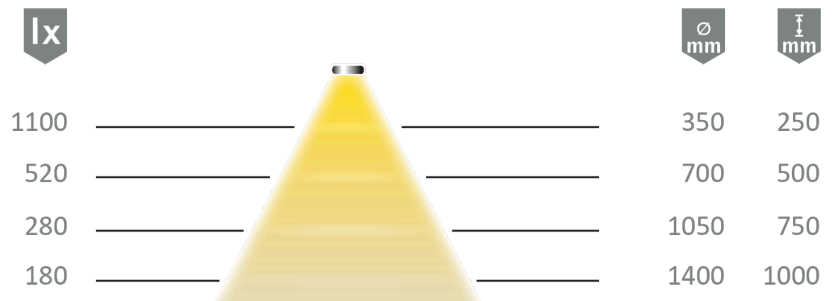

Datenblatt Datasheet

HALEMEIER

Kategorie, Category Lineare Leuchten
Artikel-Nr., Article no. 5603801
Bezeichnung, Designation Versa Linear 600 12VDC nw

Technische Daten Technical Data

Betriebsspannung, Operating voltage 12 Volt DC
Leistung, Output max.6 W/m
Energieeffizienzklasse, Energy efficiency class E
Dimmbar, Dimmable PWM
Schutzart, Degree of protection IP20

Lichttechnische Parameter Lighting parameters

Lichtfarbe, Light colour NeutralWeiß
Farbtemperatur, Colour temperature 4.000K - 4.150K
Lichtstrom, Luminous flux 660 lm/m
Farbwiedergabe, Colour reproduction >90 Ra
Halbwertswinkel, Half-value angle 70 °

Allgemeines General

Lebensdauer, Life span: 60000 h
Kenn- und Prüfzeichen CE