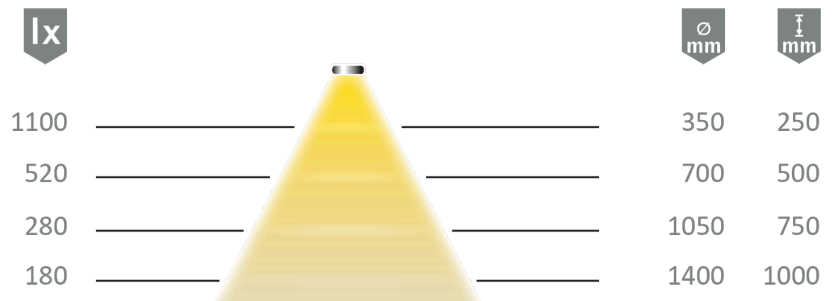

Datenblatt Datasheet

HALEMEIER

Kategorie, Category Lineare Leuchten
Artikel-Nr., Article no. 5603804
Bezeichnung, Designation Versa Linear 600 12VDC nw

Technische Daten Technical Data

Betriebsspannung, Operating voltage 12 Volt DC
Leistung, Output max.6 W/m
Energieeffizienzklasse, Energy efficiency class E
Dimmbar, Dimmable PWM
Schutzart, Degree of protection IP20

Lichttechnische Parameter Lighting parameters

Lichtfarbe, Light colour NeutralWeiß
Farbtemperatur, Colour temperature 4.000K - 4.150K
Lichtstrom, Luminous flux 660 lm/m
Farbwiedergabe, Colour reproduction >90 Ra
Halbwertswinkel, Half-value angle 70 °

Allgemeines General

Lebensdauer, Life span: 60000 h
Kenn- und Prüfzeichen CE