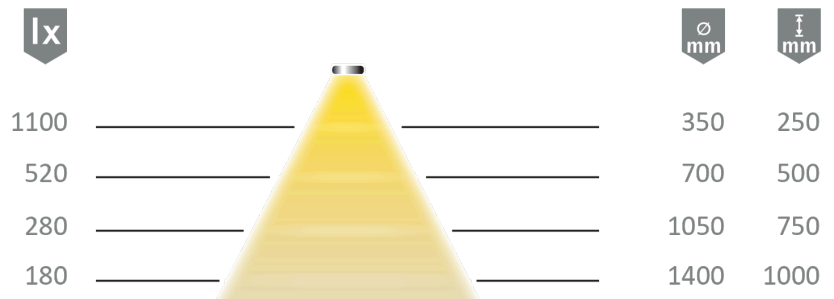

Datenblatt Datasheet

HALEMEIER

Kategorie, Category Lineare Leuchten
Artikel-Nr., Article no. 5603811
Bezeichnung, Designation Versa Linear 600 12VDC ww

Technische Daten Technical Data

Betriebsspannung, Operating voltage 12 Volt DC
Leistung, Output max.6 W/m
Energieeffizienzklasse, Energy efficiency class E
Dimmbar, Dimmable PWM
Schutzart, Degree of protection IP20

Lichttechnische Parameter Lighting parameters

Lichtfarbe, Light colour WarmWeiß
Farbtemperatur, Colour temperature 3.000K - 3.150K
Lichtstrom, Luminous flux 660 lm/m
Farbwiedergabe, Colour reproduction >90 Ra
Halbwertswinkel, Half-value angle 70 °

Allgemeines General

Lebensdauer, Life span: 60000 h
Kenn- und Prüfzeichen CE